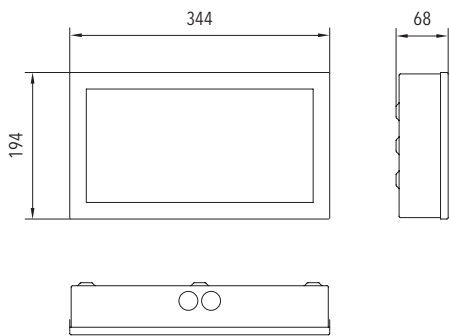

MABE | DIMENSION (mm)

PROJEKTIERUNGSHILFEN | PROJECT PLANNING HELPS

ALGOL M Z RESIST 1377 lm

Höhe height [m]	Abstand DA distances DA [m]	

3,0	6,50	15,40
4,0	7,50	17,90
5,0	8,20	20,00
6,0	8,80	21,70
7,0	9,30	23,10
8,0	9,60	24,50
9,0	9,80	25,60
10,0	9,90	26,40
12,0	9,80	27,50
14,0	9,20	28,00
16,0	8,00	27,90
18,0	6,10	27,30
19,0	4,20	26,60

ZUBEHÖR | ACCESSORIES

Bezeichnung | designation	Art.-Nr. | item no
Wandhalter schwenkbar, weiß swivelling wall bracket, white	1219000069
Wandhalter schwenkbar, Edelstahl swivelling wall bracket, stainless steel	1219000070

GERÄTECHNIK
GSYSTEMS bietet die passende Gerätetechnik (Serie S und P) und Zubehör
GSYSTEMS offers equipment technology (serie S and P) and accessories

G CONTROL

gsystems.de