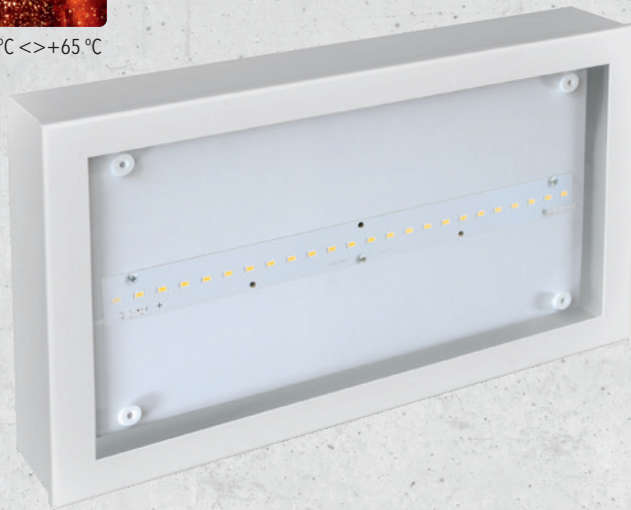

ALGOL M Z RESIST

IP65

BALLWURFSICHER

SPLITTERGESCHÜTZT

SCHLAGFEST

-40 °C <> +65 °C

BESCHREIBUNG | DESCRIPTION

widerstandsfähige Sicherheitsleuchte für extreme Umgebungsbedingungen
resistant emergency luminaire for extreme environmental conditions

Schutzart <i>protection degree</i>	IP65
Schutzklasse <i>protection class</i>	I
Gehäuse <i>housing</i>	Stahlblech verzinkt weiß RAL 9016 <i>galvanized steel sheet white RAL 9016</i>
Montageart <i>mounting</i>	Deckenaufbau (DA) <i>ceiling mounting (DA)</i>