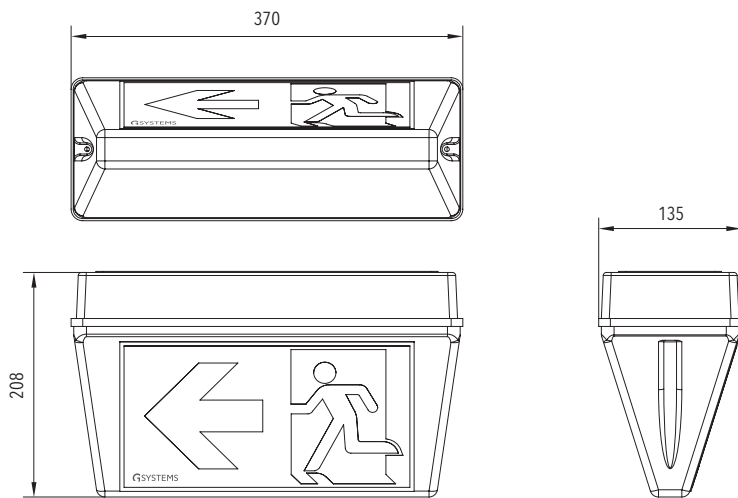

IZAR 28

IP65

BESCHREIBUNG | DESCRIPTION

strapazierfähige Rettungszeichenleuchte für den Deckenaufbau

robust exit sign luminaire for ceiling mounting

Erkennungsweite <i>viewing distance</i>	28 m
Schutzart <i>protection degree</i>	IP65
Schutzklasse <i>protection class</i>	II
Gehäuse <i>housing</i>	Polycarbonat, weiß <i>polycarbonate, white</i>
Montageart <i>mounting</i>	Deckenaufbau (DA) <i>ceiling mounting (DA)</i>
Piktogramm <i>pictogram</i>	Piktogrammsatz enthalten <i>set of pictograms included</i>

OPTIONEN | OPTIONS

ICE -25°C¹

MABE | DIMENSION (mm)

ZUBEHÖR | ACCESSORIES

Bezeichnung designation	Art.-Nr. item no
eCL easyCONTROL Platine EC	1221500009
eCL easyCONTROL Platine FC	1221500026
Wandausleger Universal I, weiß wall bracket universal I, white	5110021018
Kettenbefestigungsset K002 IP65 chain attachment set K002 IP65	1219000016
Sonderpiktogramme special pictograms	