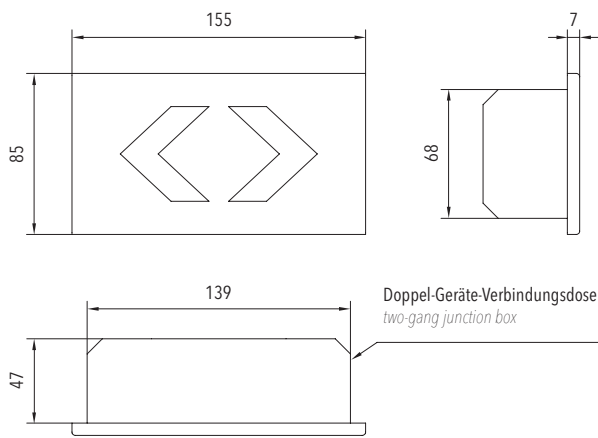

Dosen nicht im Lieferumfang enthalten
sockets not included in delivery

Serie S Serie P

Zentralbatterie | *central battery*

TECHNISCHE DATEN | SPECIFICATIONS

	Steuereinheit <i>management unit</i>	Anschlussspannung <i>supply voltage (DC)</i>	Anschlussleistung <i>power rating (AC/DC)</i>	Umgebungstemperatur <i>ambient temperature</i>	Gewicht <i>weight</i>
Zentralbatterie <i>central battery</i>	RMU	12 - 24 V	0,6 W	-10° C <> +40° C	0,8 kg

BENÖTIGTE ARTIKEL | REQUIRED ARTICLES

Rescue Management Unit (RMU)

MABE | DIMENSION (mm)

Wandausschnitt
section for flush mounting