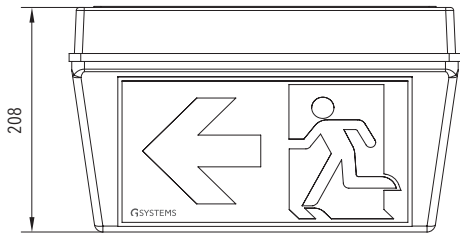

MABE | DIMENSION (mm)