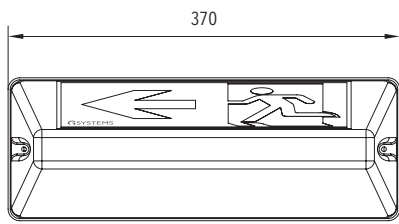

MABE | DIMENSION (mm)