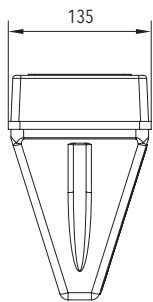

## BESCHREIBUNG | DESCRIPTION

strapazierfähige Rettungszeichenleuchte für den Deckenaufbau

robust exit sign luminaire for ceiling mounting

Erkennungsweite <i>viewing distance</i>	28 m
Schutzart <i>protection degree</i>	IP65
Schutzklasse <i>protection class</i>	II
Gehäuse <i>housing</i>	Polycarbonat, weiß <i>polycarbonate, white</i>
Montageart <i>mounting</i>	Deckenaufbau (DA) <i>ceiling mounting (DA)</i>
Piktogramm <i>pictogram</i>	Piktogrammsatz enthalten <i>set of pictograms included</i>

## MABE | DIMENSION (mm)