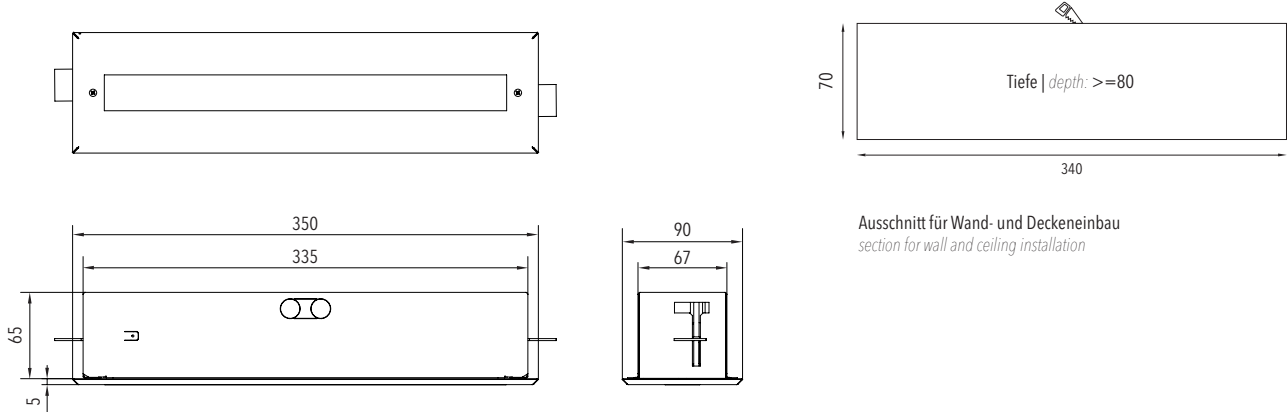

TECHNISCHE DATEN | SPECIFICATIONS

10 JAHRE
designLIFE

Anschlussspannung <i>supply voltage</i> (AC/DC)	Anschlussleistung <i>power rating</i> (AC/DC)	Umgebungstemperatur <i>ambient temperature</i>	Gewicht <i>weight</i>	Lichtstrom <i>luminous flux</i>	LiFePo4-Akku <i>LiFePo4 accu</i>
230 V / -	LOW-POWER: 9,0 VA / - HIGH-POWER: 15,0 VA / -	0 °C <> +40 °C	1,4 kg	LOW-POWER: 3 h: 108 lm / 8 h: 51 lm HIGH-POWER: 3 h: 286 lm / 8 h: 134 lm	3 h / 8 h

Ausschnitt für Wand- und Deckeneinbau
section for wall and ceiling installation

PROJEKTIERUNGSHILFEN | PROJECT PLANNING HELPS

ELEKTRA M E LP 108 lm / 3 h

Höhe height [m]	Abstand DE distances DE [m]	
2,0	2,50	6,50
2,5	2,60	7,00
3,0	2,60	7,30
3,5	2,50	7,50
4,0	2,40	7,50
5,0	1,50	7,20