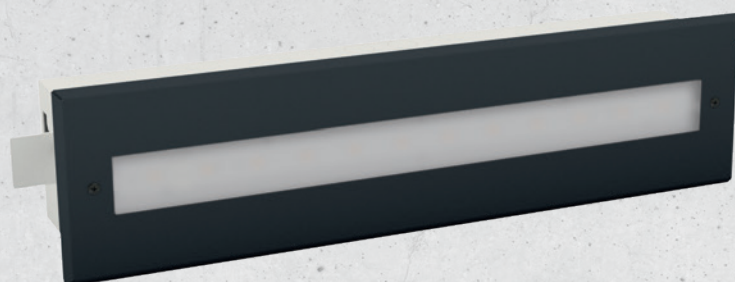

ELEKTRA M E

IP20

BESCHREIBUNG | DESCRIPTION

elegante Einbauleuchte mit schmalem Lichtaustritt
für den Hohlwandeinbau

*elegant recessed luminaire with narrow light emission
for cavity wall installation*

Schutzart
protection degree IP20
IP44 im eingebauten
Zustand
IP44 in an installed state

Schutzklasse
protection class I

Gehäuse
housing Stahlblech
steel sheet

Montageart
mounting Wandeinbau (WE)
Deckeneinbau (DE)
*wall installation (WE)
ceiling installation (DE)*

SC

eCL

Einzelbatterie | self contained