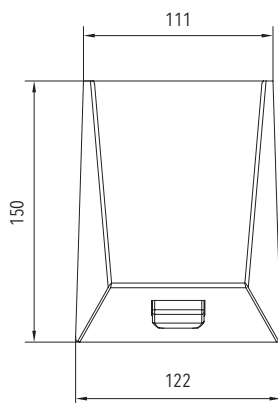

Serie S

Serie P

Zentralbatterie | *central battery*

TECHNISCHE DATEN | SPECIFICATIONS

Anschlussspannung <i>supply voltage (AC/DC)</i>	Anschlussleistung <i>power rating (AC/DC)</i>	Umgebungstemperatur <i>ambient temperature</i>	Gewicht <i>weight</i>	Lichtstrom <i>luminous flux</i>
230 V / 216 V	7,0 VA / 4,0 W	-10 °C <> +40 °C	0,9 kg	311 lm

OPTIONEN | OPTIONS

SONDERFARBEN
(SF)

MABE | DIMENSION (mm)

PROJEKTIERUNGSHILFEN | PROJECT PLANNING HELPS

ANCHA Z WA 311 lm

Höhe height [m]	Abstand WA distance WA [m]		
2,0	6,40	14,80	2,40
2,5	7,10	16,90	2,90
3,0	7,50	18,60	3,40
3,5	7,40	20,00	3,80
4,0	7,20	21,00	4,00
5,0	6,20	20,90	4,30
6,0	5,10	19,90	4,20
7,0	4,60	18,00	3,30

Alle Angaben beziehen sich auf 1,0 m Abstand zur Rettungswegmitte.
All information relates to a distance of 1.0 m from the middle of the escape route.

ZUBEHÖR | ACCESSORIES

Bezeichnung designation	Art.-Nr. item no
Aufputzadapter ANCHA WA surface mounting adapter ANCHA WA	1219000088