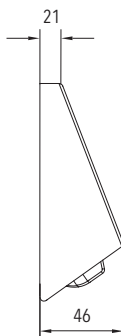

Serie S

Serie P

Zentralbatterie | *central battery*

TECHNISCHE DATEN | SPECIFICATIONS

Anschlussspannung <i>supply voltage (AC/DC)</i>	Anschlussleistung <i>power rating (AC/DC)</i>	Umgebungstemperatur <i>ambient temperature</i>	Gewicht <i>weight</i>	Lichtstrom <i>luminous flux</i>
230 V / 216 V	7,0 VA / 4,0 W	-10 °C <> +40 °C	0,9 kg	311 lm

OPTIONEN | OPTIONS

SONDERFARBEN
(SF)

MABE | DIMENSION (mm)

PROJEKTIERUNGSHILFEN | PROJECT PLANNING HELPS

ANCHA Z WA 311 lm

Höhe height [m]	Abstand WA distance WA [m]		
2,0	6,40	14,80	2,40
2,5	7,10	16,90	2,90
3,0	7,50	18,60	3,40
3,5	7,40	20,00	3,80
4,0	7,20	21,00	4,00
5,0	6,20	20,90	4,30
6,0	5,10	19,90	4,20
7,0	4,60	18,00	3,30

Alle Angaben beziehen sich auf 1,0 m Abstand zur Rettungswegmitte.
All information relates to a distance of 1.0 m from the middle of the escape route.

ZUBEHÖR | ACCESSORIES

Bezeichnung designation	Art.-Nr. item no
Aufputzadapter ANCHA WA surface mounting adapter ANCHA WA	1219000088