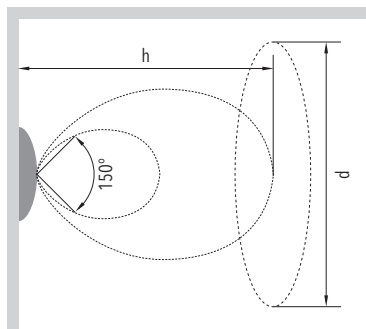

OPTIONEN | OPTIONS

BWM¹

MABE | DIMENSION (mm)

ERFASSUNGSBEREICH DES BEWEGUNGSMELDERS

DETECTION RANGE OF THE MOTION DETECTOR

h [m]	d [m]	h [m]	d [m]
2,00	4,00	4,00	5,00
3,00	7,00	5,00	3,00

Wandaufbau | wall mounting

Deckenaufbau | ceiling mounting

PROJEKTIERUNGSHILFEN | PROJECT PLANNING HELPS

Zentralbatterieleuchte | central battery luminaire

RAN Z 539 lm

Höhe height [m]	Abstand DA distances DA [m]		
	⊖○	○-○	
2,0	3,90	9,90	
2,5	4,30	10,80	
3,0	4,50	11,60	
3,5	4,70	12,20	
4,0	4,90	12,70	
5,0	5,00	13,50	
6,0	5,00	14,00	
7,0	4,70	14,30	
8,0	4,20	14,20	
9,0	3,40	13,90	
10,0	1,80	13,30	