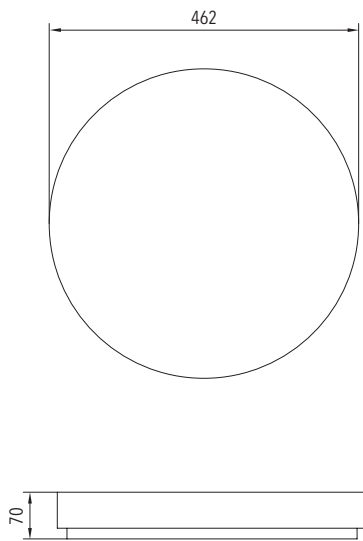

OPTIONEN | OPTIONS

BWM¹

MABE | DIMENSION (mm)

ERFASSUNGSBEREICH DES BEWEGUNGSMELDERS

DETECTION RANGE OF THE MOTION DETECTOR

h [m]	d [m]	h [m]	d [m]
2,00	4,00	4,00	5,00
3,00	7,00	5,00	3,00

Wandaufbau | wall mounting