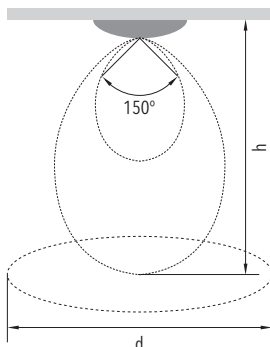

OPTIONEN | OPTIONS

BWM¹

MABE | DIMENSION (mm)

ERFASSUNGSBEREICH DES BEWEGUNGSMELDERS

DETECTION RANGE OF THE MOTION DETECTOR

h [m]	d [m]	h [m]	d [m]
2,00	4,00	4,00	5,00
3,00	7,00	5,00	3,00

Wandaufbau | wall mounting

Deckenaufbau | ceiling mounting

PROJEKTIERUNGSHILFEN | PROJECT PLANNING HELPS

Zentralbatterieleuchte | central battery luminaire

RAN Z 539 lm

Höhe height [m]	Abstand DA distances DA [m]		
	⊖○	○-○	
2,0	3,90	9,90	
2,5	4,30	10,80	
3,0	4,50	11,60	
3,5	4,70	12,20	
4,0	4,90	12,70	
5,0	5,00	13,50	
6,0	5,00	14,00	
7,0	4,70	14,30	
8,0	4,20	14,20	
9,0	3,40	13,90	
10,0	1,80	13,30	