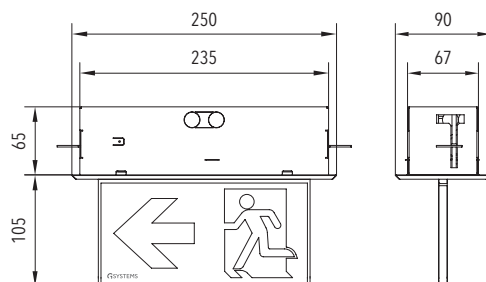

ASKELLA 20 Z

20 m

IP40

BESCHREIBUNG | DESCRIPTION

stilvolle Scheibenleuchte im schlanken Design
stylish edge luminaire in slimline design

Erkennungsweite <i>viewing distance</i>	20 m
Schutzart <i>protection degree</i>	IP40
Schutzklasse <i>protection class</i>	I
Gehäuse <i>housing</i>	Stahlblech, weiß RAL 9016 Scheibe Acrylglas <i>steel sheet, white RAL 9016 acrylic glass pane</i>
Montageart <i>mounting</i>	Wandaufbau (WA) Deckenaufbau (DA) Deckeneinbau (DE) <i>wall mounting (WA) ceiling mounting (DA) ceiling installation (DE)</i>
Piktogramm <i>pictogram</i>	Piktogrammsatz enthalten <i>set of pictograms included</i>

Serie S

Serie P

Zentralbatterie | *central battery*

TECHNISCHE DATEN | SPECIFICATIONS

Anschlussspannung <i>supply voltage</i> (AC/DC)	Anschlussleistung <i>power rating</i> (AC/DC)	Umgebungstemperatur <i>ambient temperature</i>	Gewicht <i>weight</i>
230 V / 216 V	7,0 VA / 4,5 W	-10 °C <> +40 °C	1,2 kg

OPTIONEN | OPTIONS

V2A

SONDERFARBEN
(SF)

MABE | DIMENSION (mm)

Wandaufbau (WA) wall mounting (WA)

Deckenaufbau (DA) ceiling mounting (DA)

Deckeneinbau (DE) ceiling installation (DE)

Ausschnitt für Deckeneinbau section for ceiling installation