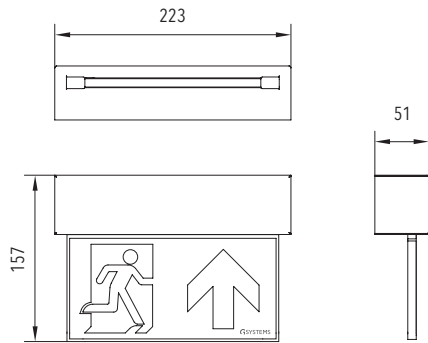

ASKELLA 20 Z

20 m

IP40

BESCHREIBUNG | DESCRIPTION

stilvolle Scheibenleuchte im schlanken Design
stylish edge luminaire in slimline design

Erkennungsweite <i>viewing distance</i>	20 m
Schutzart <i>protection degree</i>	IP40
Schutzklasse <i>protection class</i>	I
Gehäuse <i>housing</i>	Stahlblech, weiß RAL 9016 Scheibe Acrylglas <i>steel sheet, white RAL 9016 acrylic glass pane</i>
Montageart <i>mounting</i>	Wandaufbau (WA) Deckenaufbau (DA) Deckeneinbau (DE) <i>wall mounting (WA) ceiling mounting (DA) ceiling installation (DE)</i>
Piktogramm <i>pictogram</i>	Piktogrammsatz enthalten <i>set of pictograms included</i>

OPTIONEN | OPTIONS

V2A

SONDERFARBEN
(SF)

MABE | DIMENSION (mm)

Wandaufbau (WA) wall mounting (WA)

Deckenaufbau (DA) ceiling mounting (DA)

Deckeneinbau (DE) ceiling installation (DE)

Ausschnitt für Deckeneinbau section for ceiling installation