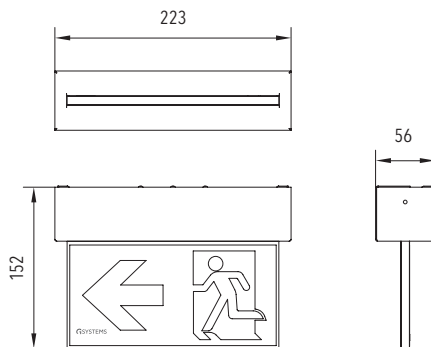

ASKELLA 20 Z

20 m

IP40

BESCHREIBUNG | DESCRIPTION

stilvolle Scheibenleuchte im schlanken Design
stylish edge luminaire in slimline design

Erkennungsweite <i>viewing distance</i>	20 m
Schutzart <i>protection degree</i>	IP40
Schutzklasse <i>protection class</i>	I
Gehäuse <i>housing</i>	Stahlblech, weiß RAL 9016 Scheibe Acrylglas <i>steel sheet, white RAL 9016 acrylic glass pane</i>
Montageart <i>mounting</i>	Wandaufbau (WA) Deckenaufbau (DA) Deckeneinbau (DE) <i>wall mounting (WA) ceiling mounting (DA) ceiling installation (DE)</i>
Piktogramm <i>pictogram</i>	Piktogrammsatz enthalten <i>set of pictograms included</i>

OPTIONEN | OPTIONS

V2A

SONDERFARBEN
(SF)

MABE | DIMENSION (mm)

Wandaufbau (WA) wall mounting (WA)

Deckenaufbau (DA) ceiling mounting (DA)

Deckeneinbau (DE) ceiling installation (DE)

Ausschnitt für Deckeneinbau section for ceiling installation