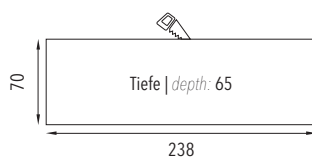

ASKELLA 20 Z

20 m

IP40

BESCHREIBUNG | DESCRIPTION

stilvolle Scheibenleuchte im schlanken Design
stylish edge luminaire in slimline design

Erkennungsweite <i>viewing distance</i>	20 m
Schutzart <i>protection degree</i>	IP40
Schutzklasse <i>protection class</i>	I
Gehäuse <i>housing</i>	Stahlblech, weiß RAL 9016 Scheibe Acrylglas <i>steel sheet, white RAL 9016 acrylic glass pane</i>
Montageart <i>mounting</i>	Wandaufbau (WA) Deckenaufbau (DA) Deckeneinbau (DE) <i>wall mounting (WA) ceiling mounting (DA) ceiling installation (DE)</i>
Piktogramm <i>pictogram</i>	Piktogrammsatz enthalten <i>set of pictograms included</i>

OPTIONEN | OPTIONS

V2A

SONDERFARBEN
(SF)

MABE | DIMENSION (mm)

Wandaufbau (WA) wall mounting (WA)

Deckenaufbau (DA) ceiling mounting (DA)

Deckeneinbau (DE) ceiling installation (DE)

Ausschnitt für Deckeneinbau section for ceiling installation