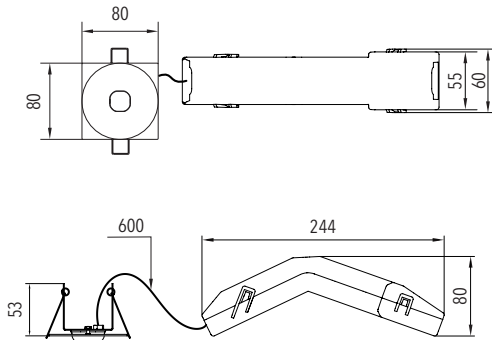

OPTIONEN | OPTIONS

LOW POWER¹

HIGH POWER¹

SONDERFARBEN

MABE | DIMENSION (mm)

Deckenausschnitt und Einbautiefe
section for ceiling flush mounting
ceiling flush mounting depth

ZUBEHÖR | ACCESSORIES

Bezeichnung designation	Art.-Nr. item no
eCL easyCONTROL Platine EC	1221500009
eCL easyCONTROL Platine FC	1221500026

PROJEKTIERUNGSHILFEN PROJECT PLANNING HELPS

Zentralbatterieleuchte | central battery luminaire

CAPELLA Z SO LP 336 lm

Höhe height [m]	Abstand DE distances DE [m]		
	⊥-○	○-○	
2,0	3,50	7,90	
2,5	4,10	8,90	
3,0	4,50	9,90	
3,5	4,80	10,90	
4,0	5,00	11,90	
5,0	5,20	13,60	
6,0	4,80	14,50	
7,0	3,40	14,90	

CAPELLA Z SO HP 588 lm

Höhe height [m]	Abstand DE distances DE [m]		
	⊥-○	○-○	
2,0	3,80	8,50	
2,5	4,50	10,00	
3,0	5,00	11,40	
3,5	5,50	12,70	
4,0	5,90	13,90	
5,0	6,50	15,90	
6,0	6,80	17,20	
7,0	6,80	18,30	
8,0	6,30	19,20	
9,0	4,70	19,60	
10,0	2,80	19,30	