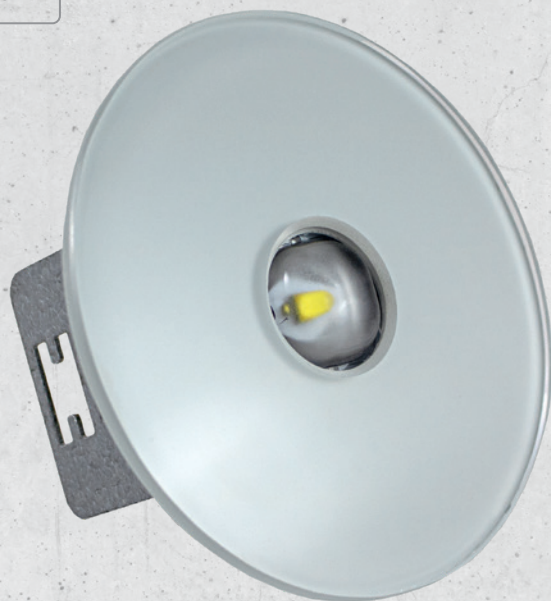

CAPELLA

BESCHREIBUNG | DESCRIPTION

hochwertige Sicherheitsleuchte aus edlem Glas,
Rückseite mit Spezialfarbe nach RAL in über 200
Farbtönen wählbar

*high-quality emergency luminaire made of fine glass,
back with special RAL color available in over 200 colors*

Schutzart <i>protection degree</i>	IP20
Schutzklasse <i>protection class</i>	I
Gehäuse <i>housing</i>	Glas <i>glas</i>
Montageart <i>mounting</i>	Deckeneinbau (DE) <i>ceiling installation (DE)</i>

Ausführung RAL 7035 Lichtgrau | *version RAL 7035 lightgrey*

Serie S	Serie P	SC	eCL kompatibel
Zentralbatterie <i>central battery</i>		Einzelbatterie <i>single battery</i>	

TECHNISCHE DATEN | SPECIFICATIONS

	Anschlussspannung <i>supply voltage</i> (AC/DC)	Anschlussleistung <i>power rating</i> (AC/DC)	Umgebungstemperatur <i>ambient temperature</i>	Lichtstrom <i>luminous flux</i>	LiFePo4-Akku <i>LiFePo4 accu</i>
Zentralbatterie <i>central battery</i>	230 V / 216 V	LOW-POWER: 7,0 VA / 4,0 W HIGH-POWER: 10,0 VA / 7,0 W	-10° C <> +40° C	LOW-POWER: 336 lm HIGH-POWER: 588 lm	-
Einzelbatterie <i>single battery</i>	230 V / -	11,7 VA / -	0° C <> +40° C	3 h: 352 lm 8 h: 247 lm	3 h / 8 h

OPTIONEN | OPTIONS

LOW POWER¹

HIGH POWER¹

SONDERFARBEN

MABE | DIMENSION (mm)

Deckenausschnitt und Einbautiefe
section for ceiling flush mounting
ceiling flush mounting depth

ZUBEHÖR | ACCESSORIES

Bezeichnung designation	Art.-Nr. item no
eCL easyCONTROL Platine EC	1221500009
eCL easyCONTROL Platine FC	1221500026