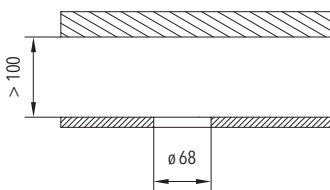

OPTIONEN | OPTIONS

LOW POWER¹

HIGH POWER¹

SONDERFARBEN

MABE | DIMENSION (mm)

Deckenausschnitt und Einbautiefe
section for ceiling flush mounting
ceiling flush mounting depth

ZUBEHÖR | ACCESSORIES

Bezeichnung designation	Art.-Nr. item no
eCL easyCONTROL Platine EC	1221500009
eCL easyCONTROL Platine FC	1221500026

PROJEKTIERUNGSHILFEN PROJECT PLANNING HELPS

Zentralbatterieleuchte | central battery luminaire

CAPELLA Z SO LP 336 lm

Höhe height [m]	Abstand DE distances DE [m]		
	⊥-○	○-○	
2,0	3,50	7,90	
2,5	4,10	8,90	
3,0	4,50	9,90	
3,5	4,80	10,90	
4,0	5,00	11,90	
5,0	5,20	13,60	
6,0	4,80	14,50	
7,0	3,40	14,90	