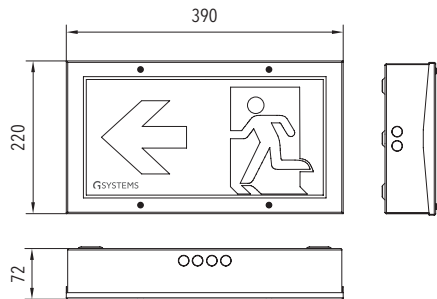

MABE | DIMENSION (mm)

Wandaufbau (WA) wall mounting (WA)

PROJEKTIERUNGSHILFEN | PROJECT PLANNING HELPS

Zentralbatterieleuchte | central battery luminaire

ALASCO 34 Z DUO 336 lm

Höhe height [m]	Abstand DA distances DA [m]	
	—□	□—□
2,0	3,50	7,90
2,5	4,10	8,90
3,0	4,50	9,90
3,5	4,80	10,90
4,0	5,00	11,90
5,0	5,20	13,60
6,0	4,80	14,50
7,0	3,40	14,90