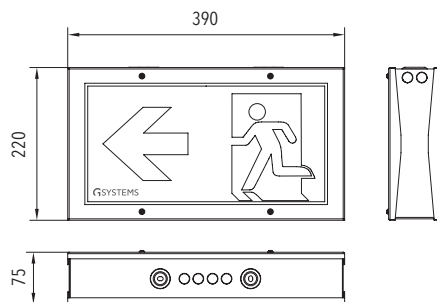

Deckenaufbau (DA) ceiling mounting (DA)

Einzelbatterieleuchte | single battery luminaire

ALASCO 34 E DUO 352 lm / Ⓢ 3 h

Höhe height [m]	Abstand DA distances DA [m]	
	—□	□—□
2,0	3,30	7,40
2,5	3,90	8,70
3,0	4,40	9,90
3,5	4,80	10,90
4,0	5,10	11,90
5,0	5,50	13,90
6,0	4,90	14,70
7,0	3,30	14,90

ZUBEHÖR | ACCESSORIES

Bezeichnung | designation	Art.-Nr. | item no
eCL easyCONTROL Platine EC	1221500009
eCL easyCONTROL Platine FC	1221500026
Seilset ST001 rope set ST001	1219000009
Kettenbefestigungsset K001 chain attachment set K001	1219000015
Aufputzadapter surface-mounted adapter	1219000067
Wandausleger wall bracket	1219000038
Sonderpiktogramme special pictogram	

ALASCO 34 E DUO 247 lm / Ⓢ 8 h

Höhe height [m]	Abstand DA distances DA [m]	
	—□	□—□
2,0	3,20	6,90
2,5	3,70	7,90
3,0	4,10	8,90
3,5	4,30	9,90
4,0	4,50	10,90
5,0	4,00	11,90
6,0	2,70	12,60