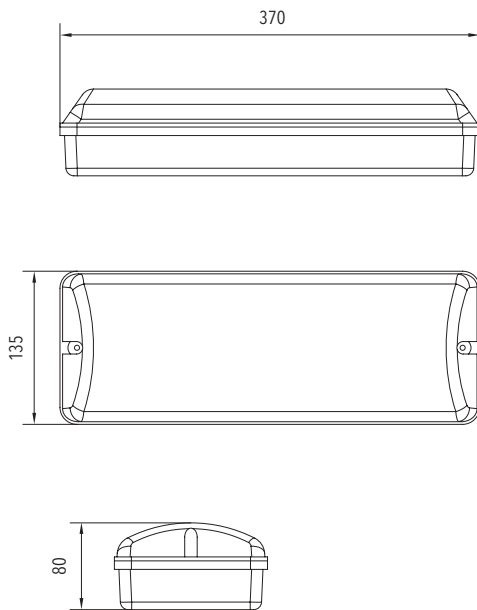

IZAR ZAO

IP65

BESCHREIBUNG | DESCRIPTION

strapazierfähige Sicherheitsleuchte für lange Rettungswege
robust emergency luminaire for long escape routes

Schutzart <i>protection degree</i>	IP65
Schutzklasse <i>protection class</i>	II
Gehäuse <i>housing</i>	Polycarbonat, weiß <i>polycarbonate, white</i>
Montageart <i>mounting</i>	Deckenaufbau (DA) <i>ceiling mounting (DA)</i>

Serie S

Serie P

Zentralbatterie | *central battery*

TECHNISCHE DATEN | SPECIFICATIONS

Anschlussspannung <i>supply voltage</i> (AC/DC)	Anschlussleistung <i>power rating</i> (AC/DC)	Umgebungstemperatur <i>ambient temperature</i>	Gewicht <i>weight</i>	Lichtstrom <i>luminous flux</i>
230 V / 216 V	12,0 VA / 9,5 W	-10 °C <> +40 °C	0,9 kg	756 lm

MABE | DIMENSION (mm)

PROJEKTIERUNGSHILFEN | PROJECT PLANNING HELPS

IZAR Z AO

756 lm

Höhe height [m]	Abstand DA distance DA [m]			
3,0	7,50	17,90	8,90	2,80
4,0	8,40	20,70	9,00	2,00
5,0	9,20	22,80	7,30	2,10
6,0	9,70	24,50	5,70	2,30
7,0	10,30	25,90	5,90	2,50
8,0	10,70	27,10	6,30	2,60
9,0	11,00	28,30	6,70	2,80
10,0	11,30	29,30	7,10	2,90
12,0	11,80	30,80	7,80	3,10
14,0	12,20	32,00	8,40	3,20
16,0	12,30	33,10	8,80	3,20
18,0	12,30	34,00	9,10	3,10
20,0	11,70	34,50	9,20	3,00
22,0	10,30	34,80	9,10	2,70
24,0	8,60	34,70	8,80	2,00