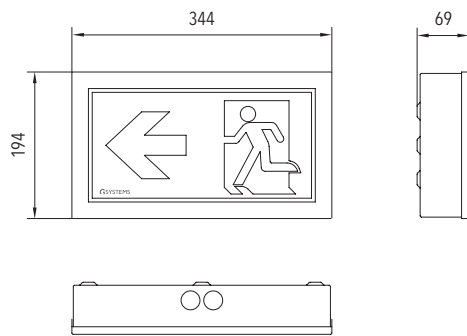

## TECHNISCHE DATEN | SPECIFICATIONS

Anschlussspannung supply voltage (AC/DC)	Anschlussleistung power rating (AC/DC)	Umgebungstemperatur ambient temperature	Gewicht weight
230 V / 216 V	OHNE ÜBERWACHUNG: / WITHOUT MONITORING: 5,0 VA / 4,0 W  MIT ÜBERWACHUNG: / WITH MONITORING: 6,0 VA / 5,0 W	OHNE ÜBERWACHUNG: / WITHOUT MONITORING: -40 °C <> +65 °C  MIT ÜBERWACHUNG: / WITH MONITORING: -30 °C <> +60 °C	2,2 kg

## MABE | DIMENSION (mm)