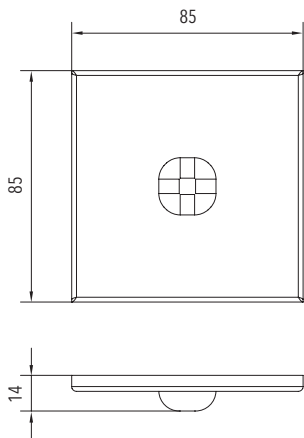

OPTIONEN | OPTIONS

QUADRATISCH (Q)
SYMMETRISCH (SO)

QUADRATISCH (Q)
ASYMMETRISCH (AO)

RUND (R)
SYMMETRISCH (SO)

RUND (R)
ASYMMETRISCH (AO)

MABE | DIMENSION (mm)

quadratisch | square

rund | round

erforderliche Maße der Dosen:

- Innendurchmesser: mind. 60 mm
- Tiefe der Dose: mind. 54 mm
- Abstand Befestigungsschrauben: 60 mm

required dimensions of sockets:

- inner diameter: at least 60 mm
- depth of socket: at least 54 mm
- distance to screw: 60 mm

Ausschnitt Tiefe: 70
section depth: 70

PROJEKTIERUNGSHILFEN | PROJECT PLANNING HELPS

SUBRA Z SO

336 lm

SUBRA Z AO

313 lm

Höhe height [m]	Abstand DE distances DE [m]		
2,0	3,50	7,90	
2,5	4,10	8,90	
3,0	4,50	9,90	
3,5	4,80	10,90	
4,0	5,00	11,90	
5,0	5,20	13,60	
6,0	4,80	14,50	
7,0	3,40	14,90	

SUBRA Z SO: BELEUCHTUNG DER 5 lx - BEREICHE NACH DIN EN 1838

SUBRA Z SO: LIGHTING OF THE 5 LX AREAS IN ACCORDANCE WITH DIN EN 1838

Montagehöhe der Leuchte | Mounting height of the luminaire

— 2,0 m — 2,5 m — 2,7 m