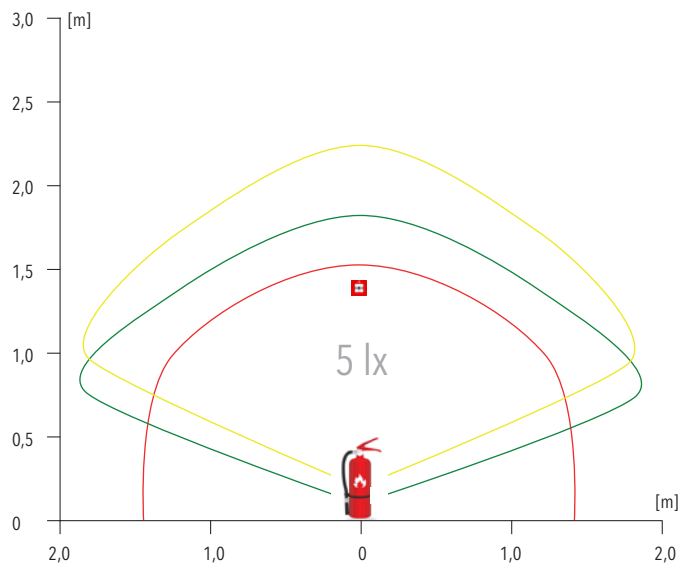

Montagehöhe der Leuchte | Mounting height of the luminaire

— 2,0 m   — 2,5 m   — 2,7 m

Alle Angaben beziehen sich auf 1,0 m Abstand zu der zu beleuchtenden Fläche.

All specifications refer to a distance of 1.0 m from the surface to be illuminated.