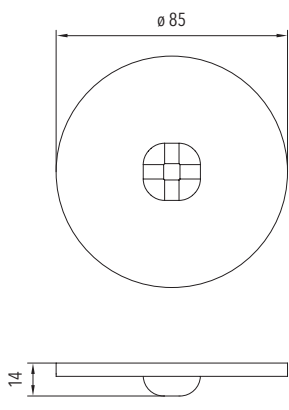

OPTIONEN | OPTIONS

QUADRATISCH (Q)
SYMMETRISCH (SO)

QUADRATISCH (Q)
ASYMMETRISCH (AO)

RUND (R)
SYMMETRISCH (SO)

RUND (R)
ASYMMETRISCH (AO)

MABE | DIMENSION (mm)

quadratisch | square

rund | round

erforderliche Maße der Dosen:

- Innendurchmesser: mind. 60 mm
- Tiefe der Dose: mind. 54 mm
- Abstand Befestigungsschrauben: 60 mm

required dimensions of sockets:

- inner diameter: at least 60 mm
- depth of socket: at least 54 mm
- distance to screw: 60 mm

Ausschnitt Tiefe: 70
section depth: 70

PROJEKTIERUNGSHILFEN | PROJECT PLANNING HELPS

SUBRA Z SO

336 lm

SUBRA Z AO

313 lm

Höhe height [m]	Abstand DE distances DE [m]		
2,0	3,50	7,90	
2,5	4,10	8,90	
3,0	4,50	9,90	
3,5	4,80	10,90	
4,0	5,00	11,90	
5,0	5,20	13,60	
6,0	4,80	14,50	
7,0	3,40	14,90	