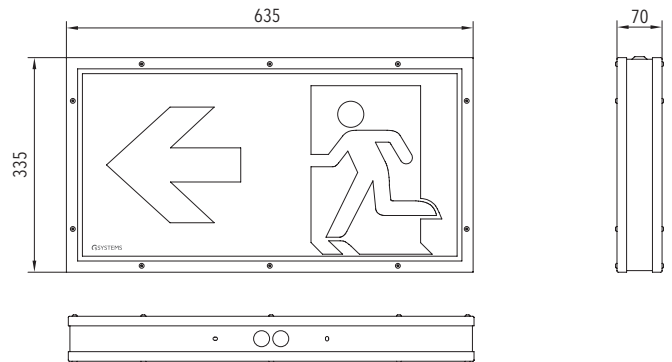

|  |   |
|--|---|
| Erkennungsweite<br><i>viewing distance</i> | 60 m  |
| Schutzart<br><i>protection degree</i>      | IP41  |
| Schutzklasse<br><i>protection class</i>    | I   |
| Gehäuse<br><i>housing</i>                  | Stahlblech verzinkt<br>weiß RAL 9016<br><i>galvanized steel sheet<br/>white RAL 9016</i>    |
| Montageart<br><i>mounting</i>              | Wandaufbau (WA)<br>Deckenaufbau (DA)<br><i>wall mounting (WA)<br/>ceiling mounting (DA)</i> |
| Piktogramm<br><i>pictogram</i>             | Pfeilrichtung b. Bestellung angeben<br><i>specify arrow direction when ordering</i>         |

## MABE | DIMENSION (mm)

Wandaufbau (WA)  
wall mounting (WA)

Deckenaufbau (DA)  
ceiling mounting (DA)