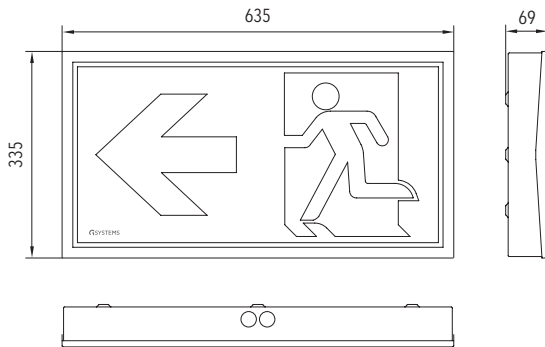

|  |   |
|--|---|
| Erkennungsweite<br><i>viewing distance</i> | 60 m  |
| Schutzart<br><i>protection degree</i>      | IP41  |
| Schutzklasse<br><i>protection class</i>    | I   |
| Gehäuse<br><i>housing</i>                  | Stahlblech verzinkt<br>weiß RAL 9016<br><i>galvanized steel sheet<br/>white RAL 9016</i>    |
| Montageart<br><i>mounting</i>              | Wandaufbau (WA)<br>Deckenaufbau (DA)<br><i>wall mounting (WA)<br/>ceiling mounting (DA)</i> |
| Piktogramm<br><i>pictogram</i>             | Pfeilrichtung b. Bestellung angeben<br><i>specify arrow direction when ordering</i>         |

## MABE | DIMENSION (mm)

Wandaufbau (WA)  
wall mounting (WA)

Deckenaufbau (DA)  
ceiling mounting (DA)