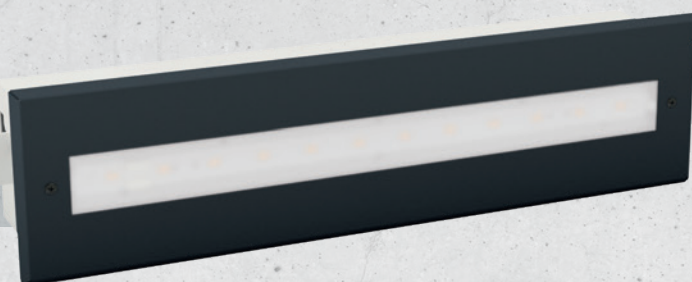

## BESCHREIBUNG | DESCRIPTION

elegante Einbauleuchte mit schmaltem Lichtaustritt  
für den Hohlwandeinbau

*elegant recessed luminaire with narrow light emission  
for cavity wall installation*

<b>Schutzart</b> <i>protection degree</i>	IP20 IP44 im eingebauten Zustand <i>IP44 in an installed state</i>
<b>Schutzklasse</b> <i>protection class</i>	I
<b>Gehäuse</b> <i>housing</i>	Stahlblech <i>steel sheet</i>
<b>Montageart</b> <i>mounting</i>	Wandeinbau (WE) Deckeneinbau (DE) <i>wall installation (WE) ceiling installation (DE)</i>

## MABE | DIMENSION (mm)

Ausschnitt für Wand- und Deckeneinbau  
section for wall and ceiling installation