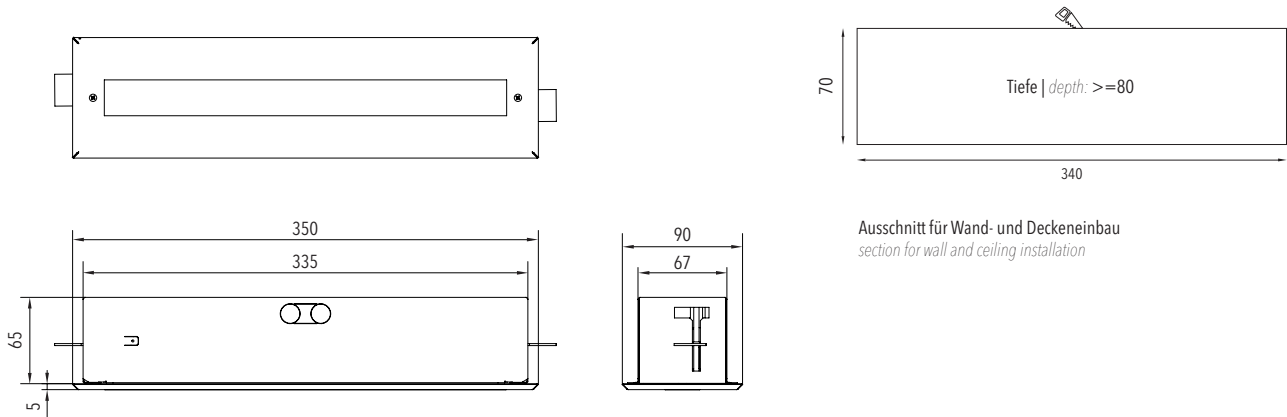

## TECHNISCHE DATEN | SPECIFICATIONS

Anschlussspannung <i>supply voltage</i> (AC/DC)	Anschlussleistung <i>power rating</i> (AC/DC)	Umgebungstemperatur <i>ambient temperature</i>	Gewicht <i>weight</i>	Lichtstrom <i>luminous flux</i>
230 V / 216 V	LOW-POWER: 6,5 VA / 5,0 W HIGH-POWER: 20,0 VA / 18,5 W	-10 °C <> +40 °C	1,3 kg	LOW-POWER: 265 lm HIGH-POWER: 1447 lm

## MABE | DIMENSION (mm)

Ausschnitt für Wand- und Deckeneinbau  
section for wall and ceiling installation