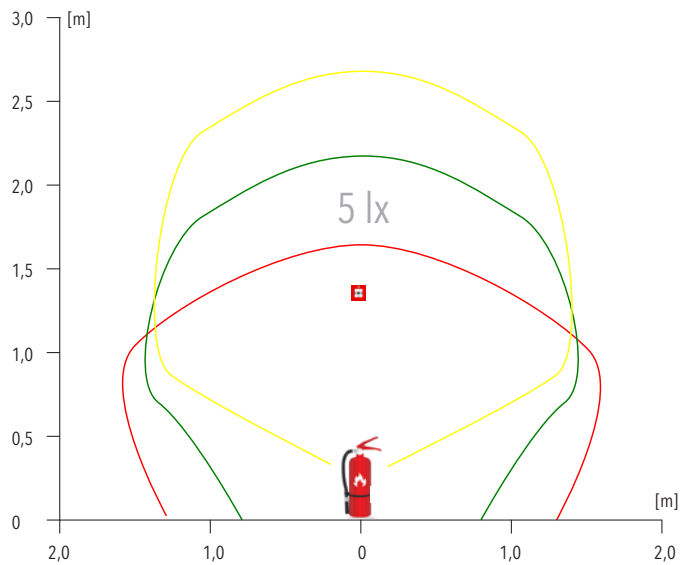

Montagehöhe Leuchte | Mounting height of the luminaire
— 2,0 m — 2,5 m — 2,7 m

Alle Angaben beziehen sich auf 1,0 m Abstand zur zu beleuchteten Fläche.
All specifications refer to a distance of 1.0 m from the surface to be illuminated.

ZUBEHÖR | ACCESSORIES

Bezeichnung | designation	Art.-Nr. | item no
eCL easyCONTROL Platine EC	1221500009
eCL easyCONTROL Platine FC	1221500026