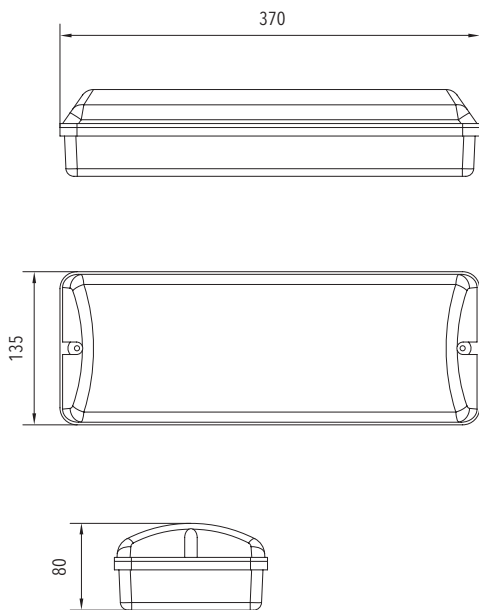

SC

eCL

eCL

Einzelbatterie | *self contained*

TECHNISCHE DATEN | SPECIFICATIONS

10 JAHRE
designLIFE

| Anschlussspannung <i>supply voltage</i> (AC/DC) | Anschlussleistung <i>power rating</i> (AC/DC) | Umgebungstemperatur <i>ambient temperature</i> | Gewicht <i>weight</i> | Lichtstrom <i>luminous flux</i> | LiFePo4-Akku <i>LiFePo4 accu</i> |
|---|---|---|--------------------------|------------------------------------|-------------------------------------|
| 230 V / - | 19,0 VA / - | 0 °C <> +40 °C | 1,1 kg | 3 h: 381 lm 8 h: 178 lm | 3 h / 8 h |

OPTIONEN | OPTIONS

ICE -25 °C

MABE | DIMENSION (mm)

PROJEKTIERUNGSHILFEN | PROJECT PLANNING HELPS

IZAR E SO 381 lm / ☉ 3 h

| Höhe height [m] | Abstand DA distances DA [m] | | |
|-----------------------|-----------------------------------|-------|--|
| 2,0 | 3,70 | 9,00 | |
| 2,5 | 4,10 | 10,10 | |
| 3,0 | 4,50 | 10,90 | |
| 3,5 | 4,70 | 11,70 | |
| 4,0 | 4,80 | 12,50 | |
| 5,0 | 5,00 | 13,30 | |
| 6,0 | 5,30 | 13,60 | |
| 7,0 | 4,70 | 14,10 | |
| 8,0 | 4,40 | 14,30 | |
| 9,0 | 3,40 | 14,10 | |
| 10,0 | 1,70 | 13,30 | |

IZAR E SO: BELEUCHTUNG DER 5 lx - BEREICHE NACH DIN EN 1838
IZAR E SO: LIGHTING OF THE 5 LX AREAS IN ACCORDANCE WITH DIN EN 1838

Montagehöhe Leuchte | Mounting height of the luminaire
— 2,0 m — 2,5 m — 2,7 m