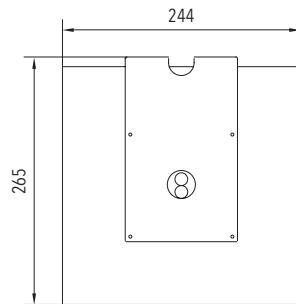

ZIBAL 24 Z

24 m

IP44

BESCHREIBUNG | DESCRIPTION

moderne und robuste Rettungszeichenleuchte mit vierseitigem Lichtaustritt

modern and robust exit sign luminaire with four-sided light emission

Erkennungsweite <i>viewing distance</i>	24 m
Schutzart <i>protection degree</i>	IP44 IP40 bei Pendelmontage <i>IP40 for pendant installation</i>
Schutzklasse <i>protection class</i>	I
Gehäuse <i>housing</i>	Stahlblech, weiß RAL 9016 Plexiglas® trueLED <i>steel sheet, white RAL 9016 Plexiglas® trueLED</i>
Montageart <i>mounting</i>	Deckenaufbau (DA) inkl. Kettenbefestigungsset <i>ceiling mounting (DA) incl. chainset</i>
Piktogramm <i>pictogram</i>	Piktogrammsatz enthalten <i>set of pictograms included</i>

Serie S

Serie P

Zentralbatterie | *central battery*

TECHNISCHE DATEN | SPECIFICATIONS

Anschlussspannung <i>supply voltage</i> (AC/DC)	Anschlussleistung <i>power rating</i> (AC/DC)	Umgebungstemperatur <i>ambient temperature</i>	Gewicht <i>weight</i>
230 V / 216 V	9,5 VA / 7,0 W	-10 °C <> +40 °C	1,9 kg

MABE | DIMENSION (mm)

Installation mit Wandausleger
mounting with wall bracket

ZUBEHÖR | ACCESSORIES

Bezeichnung designation	Art.-Nr. item no
Pendel 0,3 m, weiß pendulum 0,3 m, white	610000008
Pendel 0,5 m, weiß pendulum 0,5 m, white	610000009
Pendel 1,0 m, weiß pendulum 1,0 m, white	610000010
Wandausleger ZIBAL 24 wall bracket ZIBAL 24	121900062
Sonderpiktogramme special pictogram	