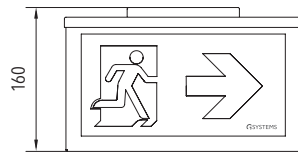

Installation mit Wandausleger
mounting with wall bracket