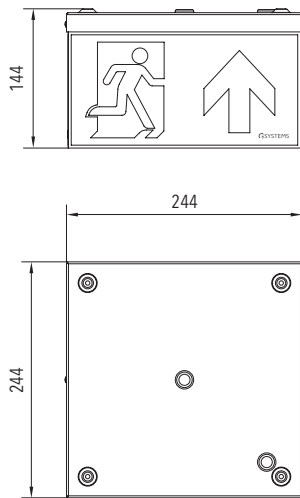

ZIBAL 24 Z

24 m

IP44

BESCHREIBUNG | DESCRIPTION

moderne und robuste Rettungszeichenleuchte mit vierseitigem Lichtaustritt

modern and robust exit sign luminaire with four-sided light emission

Erkennungsweite <i>viewing distance</i>	24 m
Schutzart <i>protection degree</i>	IP44 IP40 bei Pendelmontage <i>IP40 for pendant installation</i>
Schutzklasse <i>protection class</i>	I
Gehäuse <i>housing</i>	Stahlblech, weiß RAL 9016 Plexiglas® trueLED <i>steel sheet, white RAL 9016 Plexiglas® trueLED</i>
Montageart <i>mounting</i>	Deckenaufbau (DA) inkl. Kettenbefestigungsset <i>ceiling mounting (DA) incl. chainset</i>
Piktogramm <i>pictogram</i>	Piktogrammsatz enthalten <i>set of pictograms included</i>

Serie S

Serie P

Zentralbatterie | *central battery*

TECHNISCHE DATEN | SPECIFICATIONS

Anschlussspannung <i>supply voltage</i> (AC/DC)	Anschlussleistung <i>power rating</i> (AC/DC)	Umgebungstemperatur <i>ambient temperature</i>	Gewicht <i>weight</i>
230 V / 216 V	9,5 VA / 7,0 W	-10 °C <> +40 °C	1,9 kg

MABE | DIMENSION (mm)

Installation mit Wandausleger
mounting with wall bracket

ZUBEHÖR | ACCESSORIES

Bezeichnung designation	Art.-Nr. item no
Pendel 0,3 m, weiß pendulum 0,3 m, white	610000008
Pendel 0,5 m, weiß pendulum 0,5 m, white	610000009
Pendel 1,0 m, weiß pendulum 1,0 m, white	610000010
Wandausleger ZIBAL 24 wall bracket ZIBAL 24	121900062
Sonderpiktogramme special pictogram	