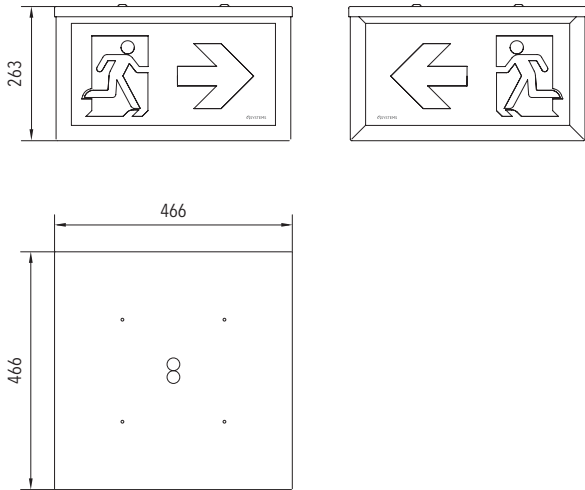

MABE | DIMENSION (mm)

Deckenaufbau (DA)
ceiling mounting (DA)