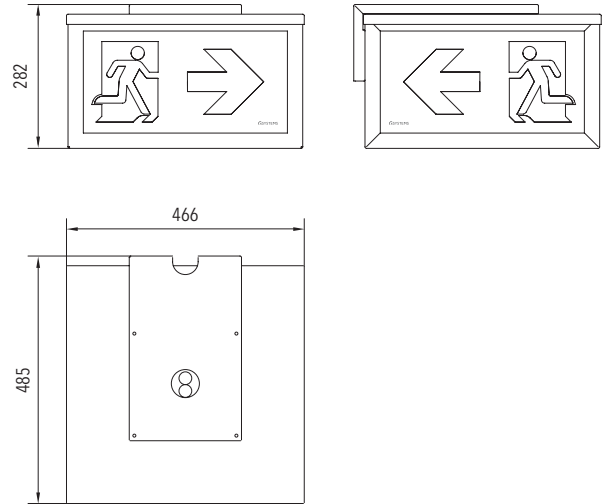

OPTIONEN | OPTIONS

-40 °C <> +65 °C

MABE | DIMENSION (mm)

Deckenaufbau (DA)
ceiling mounting (DA)

Installation mit Wandausleger
mounting with wall bracket

ZUBEHÖR | ACCESSORIES

Bezeichnung designation	Art.-Nr. item no
Wandausleger ACRUX 40 wall bracket ACRUX 40	1219000061
Sonderpiktogramme special pictograms	