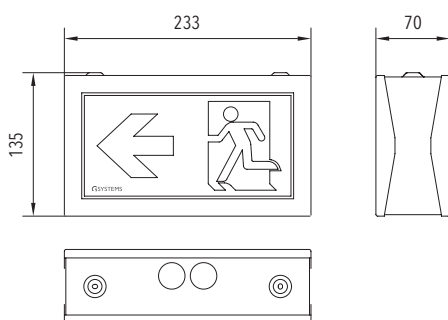

## MABE | DIMENSION (mm)

Wandaufbau (WA)  
wall mounting (WA)

Deckenaufbau (DA)  
ceiling mounting (DA)

optional: Ausführung in IP65  
option: finish in IP65