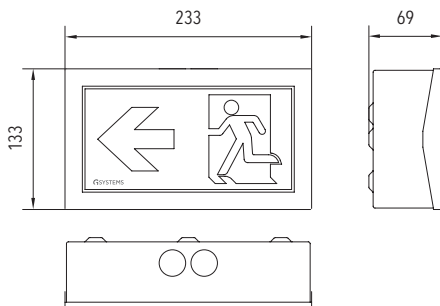

## MABE | DIMENSION (mm)

Wandaufbau (WA)  
wall mounting (WA)

Deckenaufbau (DA)  
ceiling mounting (DA)

optional: Ausführung in IP65  
option: finish in IP65