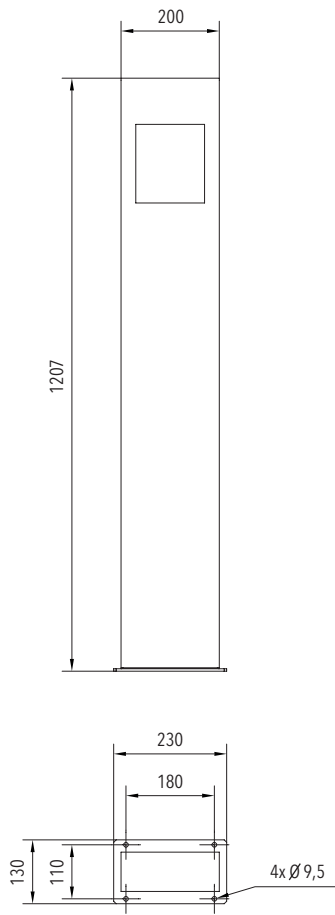

TECHNISCHE DATEN | SPECIFICATIONS

Anschlussspannung <i>supply voltage</i> (AC/DC)	Anschlussleistung <i>power rating</i> (AC/DC)	Umgebungstemperatur <i>ambient temperature</i>	Gewicht <i>weight</i>	Lichtstrom Netz / Not <i>luminous flux</i> <i>mains / emergency</i>
230 V / 216 V	19,0 VA / 6,0 W	-10 °C <> +40 °C	11,0 kg	876 lm / 285 lm

MABE | DIMENSION (mm)

PROJEKTIERUNGSHILFEN | PROJECT PLANNING HELPS

POLAR Z 285 lm

Höhe height [m]	Abstand distances [m]	
1,0	2,50 5,90	