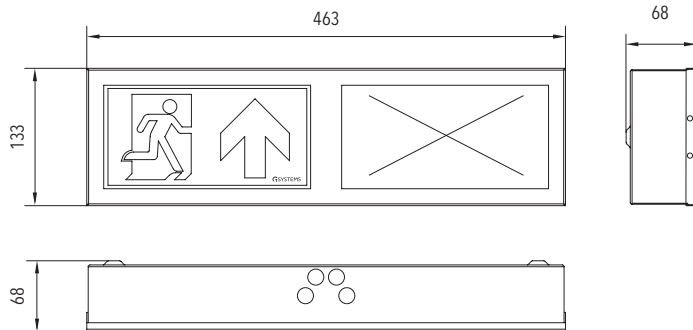

MABE | DIMENSION (mm)

ALRAKIS 20