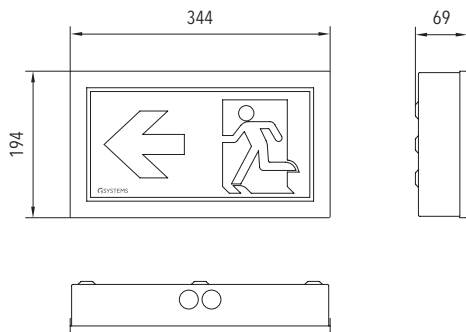

extremely versatile exit sign luminaire in timeless design, available in various protection degrees

Erkennungsweite 30 m
viewing distance

Schutzart IP41
protection degree

Schutzklasse I
protection class

Gehäuse Stahlblech verzinkt
weiß RAL 9016
*galvanized steel sheet
white RAL 9016*

Gewicht
weight

2,2 kg

LiFePo4-Akku
LiFePo4 accu

3 h / 8 h

OPTIONEN | OPTIONS

IP65

ICE -25 °C²V2A^{2,3}SONDERFARBEN
(SF)

¹ nur für Wandaufbau (WA)
¹ only for wall mounting (WA)

² nur für Schutzart IP65
² only for protection degree IP65

MABE | DIMENSION (mm)

Wandaufbau (WA) wall mounting (WA)

Deckenaufbau (DA) ceiling mounting (DA)

ZUBEHÖR | ACCESSORIES

Bezeichnung designation	Art.-Nr. item no
eCL  easyCONTROL Platine EC	1221500009
eCL  easyCONTROL Platine FC	1221500026
Seilset ST002 IP65 <i>rope set ST002 IP65</i>	1219000007
Kettenbefestigungsset K002 IP65 <i>chain attachment set K002 IP65</i>	1219000016
Aufputzadapter <i>surface-mounted adapter</i>	1219000067
Wandausleger <i>wall bracket</i>	1219000065
Pendel starr 0,5m weiß <i>Rigid pendulum 0.5 m, white</i>	6100000067
Sonderpiktogramme <i>special pictogram</i>	