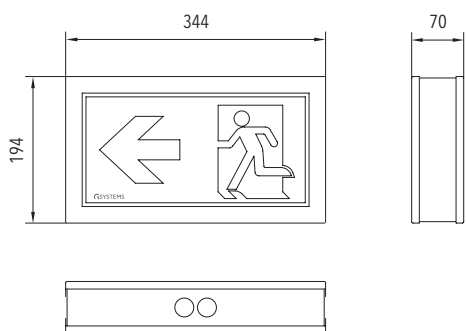

extremely versatile exit sign luminaire in timeless design, available in various protection degrees

Erkennungsweite 30 m
viewing distance

Schutzart IP41
protection degree

Schutzklasse I
protection class

Gehäuse Stahlblech verzinkt
weiß RAL 9016
*galvanized steel sheet
white RAL 9016*

Montageart Wandaufbau (WA)
Deckenaufbau (DA)
*wall mounting (WA)
ceiling mounting (DA)*

Piktogramm Piktogrammsatz enthalten
pictogram set of pictograms included

SC

eCL

eCL

Einzelbatterie | *self contained*

Gewicht
weight

2,2 kg

LiFePo4-Akku
LiFePo4 accu

3 h / 8 h

OPTIONEN | OPTIONS

IP65

ICE -25 °C²V2A^{2,3}SONDERFARBEN
(SF)

¹ nur für Wandaufbau (WA)
¹ only for wall mounting (WA)

² nur für Schutzart IP65
² only for protection degree IP65

MABE | DIMENSION (mm)

Wandaufbau (WA) wall mounting (WA)

Deckenaufbau (DA) ceiling mounting (DA)

ZUBEHÖR | ACCESSORIES

Bezeichnung designation	Art.-Nr. item no
eCL  easyCONTROL Platine EC	1221500009
eCL  easyCONTROL Platine FC	1221500026
Seilset ST002 IP65 <i>rope set ST002 IP65</i>	1219000007
Kettenbefestigungsset K002 IP65 <i>chain attachment set K002 IP65</i>	1219000016
Aufputzadapter <i>surface-mounted adapter</i>	1219000067
Wandausleger <i>wall bracket</i>	1219000065
Pendel starr 0,5m weiß <i>Rigid pendulum 0.5 m, white</i>	6100000067
Sonderpiktogramme <i>special pictogram</i>	