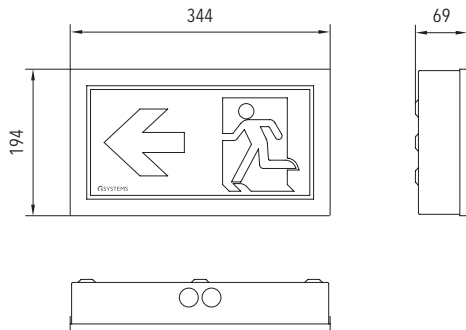

Erkennungsweite 30 m
viewing distance

Schutzart IP41
protection degree

Schutzklasse I
protection class

Gehäuse Stahlblech verzinkt
housing
weiß RAL 9016
galvanized steel sheet
white RAL 9016

Montageart Wandaufbau (WA)
mounting
Deckenaufbau (DA)
wall mounting (WA)
ceiling mounting (DA)

OPTIONEN | OPTIONS

IP65

V2A^{2,3}SONDERFARBEN
(SF)

MABE | DIMENSION (mm)

Wandaufbau (WA) wall mounting (WA)

Deckenaufbau (DA) ceiling mounting (DA)

ZUBEHÖR | ACCESSORIES

Bezeichnung designation	Art.-Nr. item no
Seilset ST002 IP65 <i>rope set ST002 IP65</i>	1219000007
Kettenbefestigungsset K002 IP65 <i>chain attachment set K002 IP65</i>	1219000016
Aufputzadapter <i>surface-mounted adapter</i>	1219000067
Wandausleger <i>wall bracket</i>	1219000065
Pendel starr 0,5m weiß <i>Rigid pendulum 0.5 m, white</i>	6100000067
Sonderpiktogramme <i>special pictogram</i>	