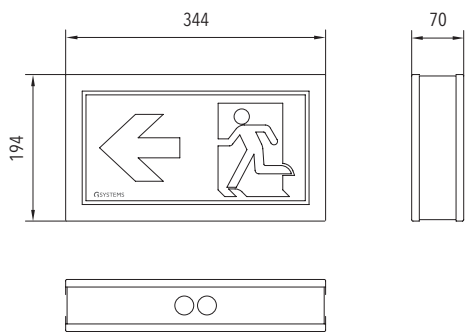

Erkennungsweite 30 m
viewing distance

Schutzart IP41
protection degree

Schutzklasse I
protection class

Gehäuse Stahlblech verzinkt
housing
weiß RAL 9016
galvanized steel sheet
white RAL 9016

Montageart Wandaufbau (WA)
mounting
Deckenaufbau (DA)
wall mounting (WA)
ceiling mounting (DA)

OPTIONEN | OPTIONS

IP65

V2A^{2,3}SONDERFARBEN
(SF)

MABE | DIMENSION (mm)

Wandaufbau (WA) wall mounting (WA)

Deckenaufbau (DA) ceiling mounting (DA)

ZUBEHÖR | ACCESSORIES

Bezeichnung designation	Art.-Nr. item no
Seilset ST002 IP65 <i>rope set ST002 IP65</i>	1219000007
Kettenbefestigungsset K002 IP65 <i>chain attachment set K002 IP65</i>	1219000016
Aufputzadapter <i>surface-mounted adapter</i>	1219000067
Wandausleger <i>wall bracket</i>	1219000065
Pendel starr 0,5m weiß <i>Rigid pendulum 0.5 m, white</i>	6100000067
Sonderpiktogramme <i>special pictogram</i>	