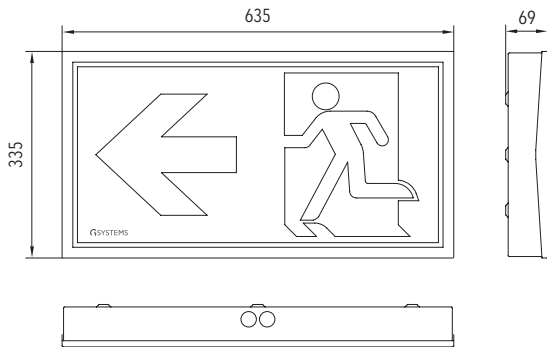

ALGOL 60 RESIST

60 m

IP65

-40°C <> +65°C

BESCHREIBUNG | DESCRIPTION

widerstandsfähige Rettungszeichenleuchte für extreme Umgebungsbedingungen

resistant exit sign luminaires for extreme environmental conditions

Erkennungsweite <i>viewing distance</i>	60 m
Schutzart <i>protection degree</i>	IP65
Schutzklasse <i>protection class</i>	I
Gehäuse <i>housing</i>	Stahlblech verzinkt weiß RAL 9016 <i>galvanized steel sheet white RAL 9016</i>
Montageart <i>mounting</i>	Wandaufbau (WA) <i>wall mounting (WA)</i>
Piktogramm <i>pictogram</i>	Pfeilrichtung b. Bestellung angeben <i>specify arrow direction when ordering</i>

OPTIONEN | OPTIONS

V2A¹

SPLITTERGESCHÜTZT

SCHLAGFEST

SONDERFARBEN
(SF)

¹ nicht für den Einsatz in Schwimmbädern geeignet
¹ not suitable for use in swimming pools

MABE | DIMENSION (mm)

Wandaufbau (WA)
wall mounting (WA)