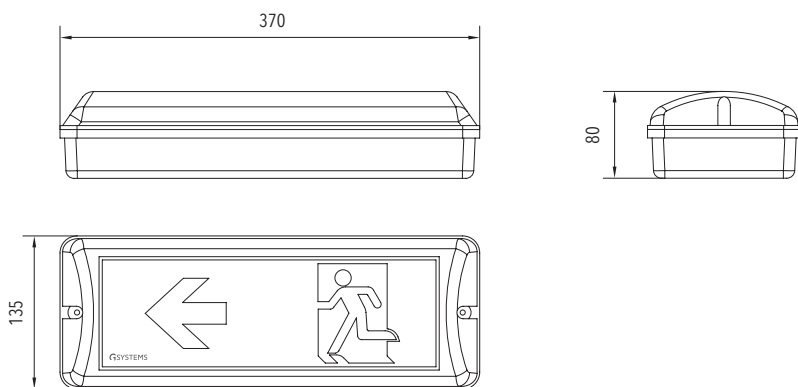

IZAR 25 E

25 m

IP65

BESCHREIBUNG | DESCRIPTION

strapazierfähige Rettungszeichenleuchte für den Wandaufbau

robust exit sign luminaire for wall mounting

Erkennungsweite 25 m
viewing distance

Schutzart IP65
protection degree

Schutzklasse II
protection class

Gehäuse Polycarbonat, weiß
housing polycarbonate, white

Montageart Wandaufbau (WA)
mounting wall mounting (WA)

Piktogramm Piktogrammsatz enthalten
pictogram set of pictograms included

SC

eCL

eCL

Einzelbatterie | *self contained*

TECHNISCHE DATEN | SPECIFICATIONS

Anschlussspannung <i>supply voltage</i> (AC/DC)	Anschlussleistung <i>power rating</i> (AC/DC)	Umgebungstemperatur <i>ambient temperature</i>	Gewicht <i>weight</i>	LiFePo4-Akku <i>LiFePo4 accu</i>
230 V/-	13,5 VA/-	-5 °C <> +35 °C	1,0 kg	3 h / 8 h

10 JAHRE
designLIFE

OPTIONEN | OPTIONS

ICE -25 °C

MABE | DIMENSION (mm)

ZUBEHÖR | ACCESSORIES

Bezeichnung designation	Art.-Nr. item no
eCL  easyCONTROL Platine EC	1221500009
eCL  easyCONTROL Platine FC	1221500026
Sonderpiktogramme special pictograms	