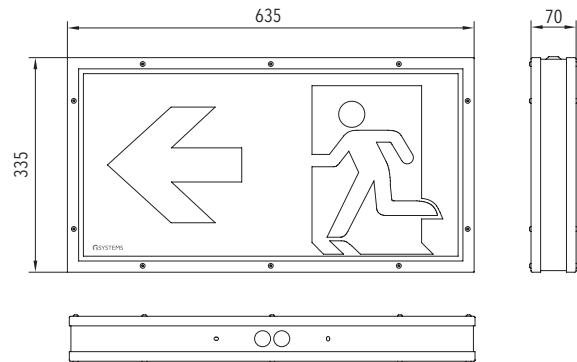

Deckenaufbau (DA)
ceiling mounting (DA)