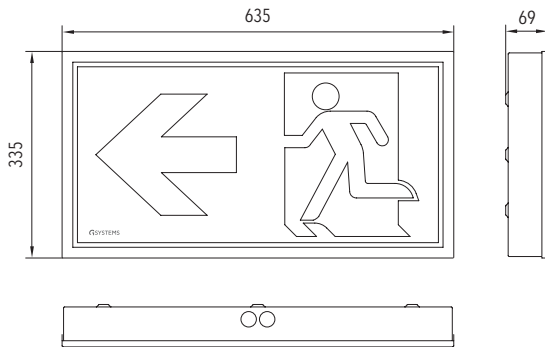

Erkennungsweite <i>viewing distance</i>	60 m
Schutzart <i>protection degree</i>	IP41
Schutzklasse <i>protection class</i>	I
Gehäuse <i>housing</i>	Stahlblech verzinkt weiß RAL 9016 <i>galvanized steel sheet white RAL 9016</i>
Montageart <i>mounting</i>	Wandaufbau (WA) Deckenaufbau (DA) <i>wall mounting (WA) ceiling mounting (DA)</i>
Piktogramm <i>pictogram</i>	Pfeilrichtung bei Bestellung angeben <i>specify arrow direction when ordering</i>

OPTIONEN | OPTIONS

IP65

V2A^{1,2}

SPLITTERGESCHÜTZT

SCHLAGFEST

SONDERFARBEN
(SF)

MABE | DIMENSION (mm)

Wandaufbau (WA)
wall mounting (WA)