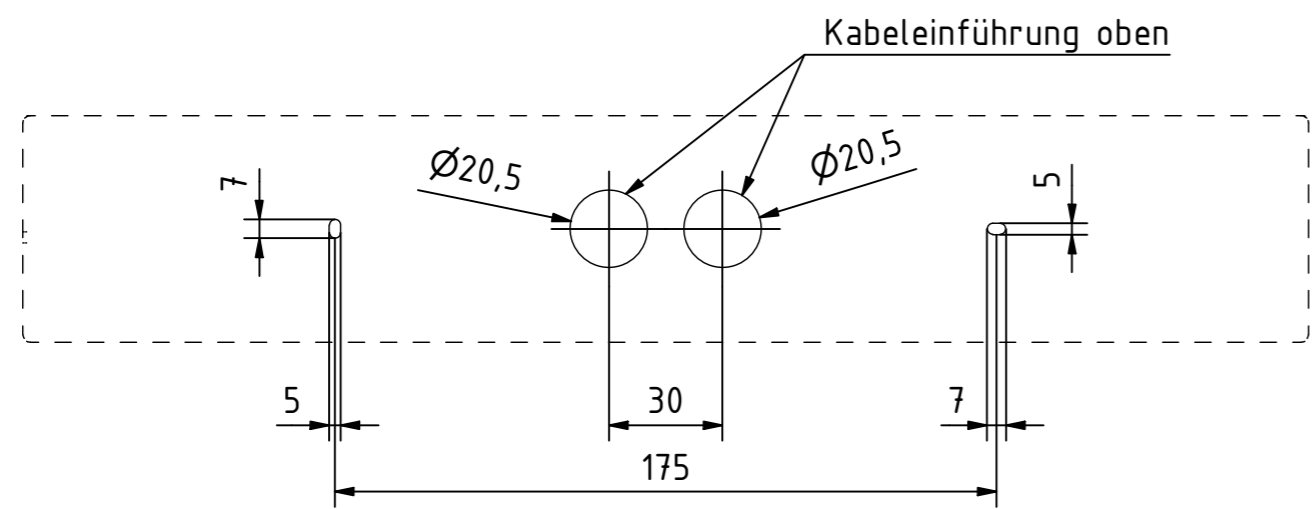

ALGOL 30 DA IP65 (1 : 2)

ALGOL 30 DA IP65 (1 : 5)

ALGOL 30 & ALGOL M - WA IP65 (1 : 2)

ALGOL 30 & ALGOL M - WA IP65 (1 : 5)

<small>Vervielfältigung nur zum Anbringen der Leuchte an Wand/Decke gestattet.</small>		<small>Sonstige Weitergabe und Mitteilung des Inhaltes der Zeichnung sind untersagt! Bei Zuwiderhandeln behalten wir uns vor, Schadenersatz zu fordern. Wir behalten uns alle Rechte für die Patent- und Gebrauchsmustereintragung vor.</small>	
GAZ Notstromsysteme GmbH August-Horch-Straße 18 08141 Reinsdorf		Datum: 02.04.2025 Name: Gutglück Gezeichnet: Geprüft: Norm:	
Telefon: +49 375 77066-0 e-Mail: info@gaz.de Web: www.gaz.de		Leuchte: ALGOL 30 & ALGOL M DA/WA IP65	
GAZ Notstromsysteme GmbH Reinsdorf		Maßstab: 1:5	
		A2 B1	