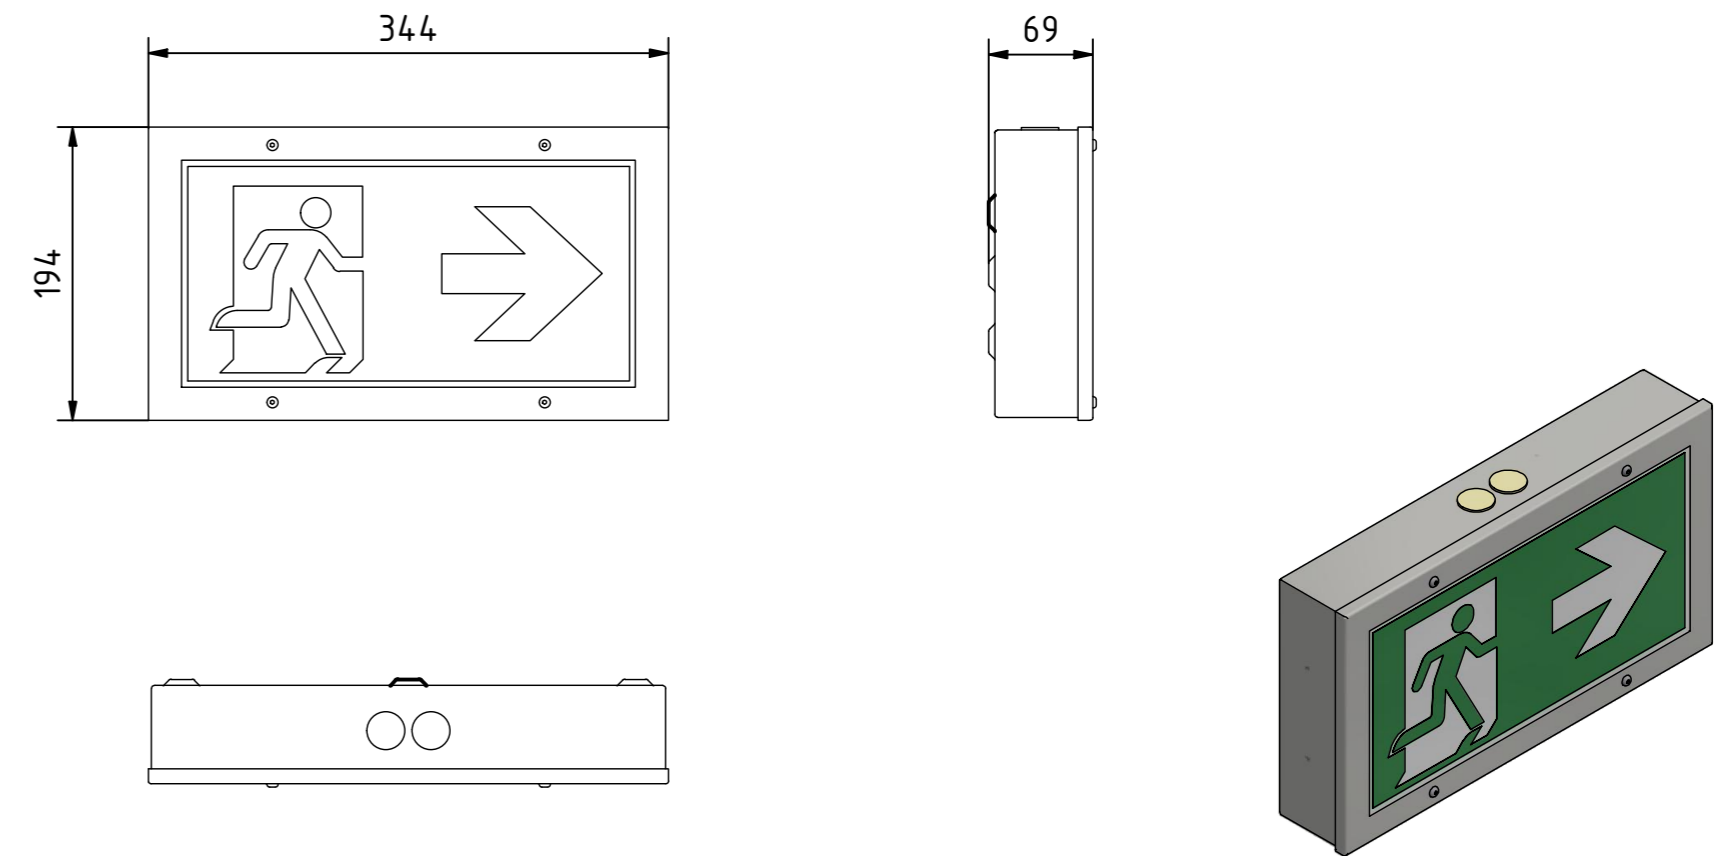

ALGOL 30 DA IP65 (1 : 2)

ALGOL 30 DA IP65 (1 : 5)

ALGOL 30 & ALGOL M - WA IP65 (1 : 2)

ALGOL 30 & ALGOL M - WA IP65 (1 : 5)

<small>Vervielfältigung nur zum Anbringen der Leuchte an Wand/Decke gestattet.</small>		<small>Sonstige Weitergabe und Mitteilung des Inhaltes der Zeichnung sind untersagt! Bei Zuwiderhandeln behalten wir uns vor, Schadenersatz zu fordern. Wir behalten uns alle Rechte für die Patent- und Gebrauchsmustereintragung vor.</small>	
GAZ Notstromsysteme GmbH August-Horch-Straße 18 08141 Reinsdorf		Datum: 02.04.2025 Name: Gutglück Gezeichnet: Geprüft: Norm:	
Telefon: +49 375 77066-0 e-Mail: info@gaz.de Web: www.gaz.de		Leuchte: ALGOL 30 & ALGOL M DA/WA IP65	
GAZ Notstromsysteme GmbH Reinsdorf		Maßstab: 1:5	
		A2 B1	