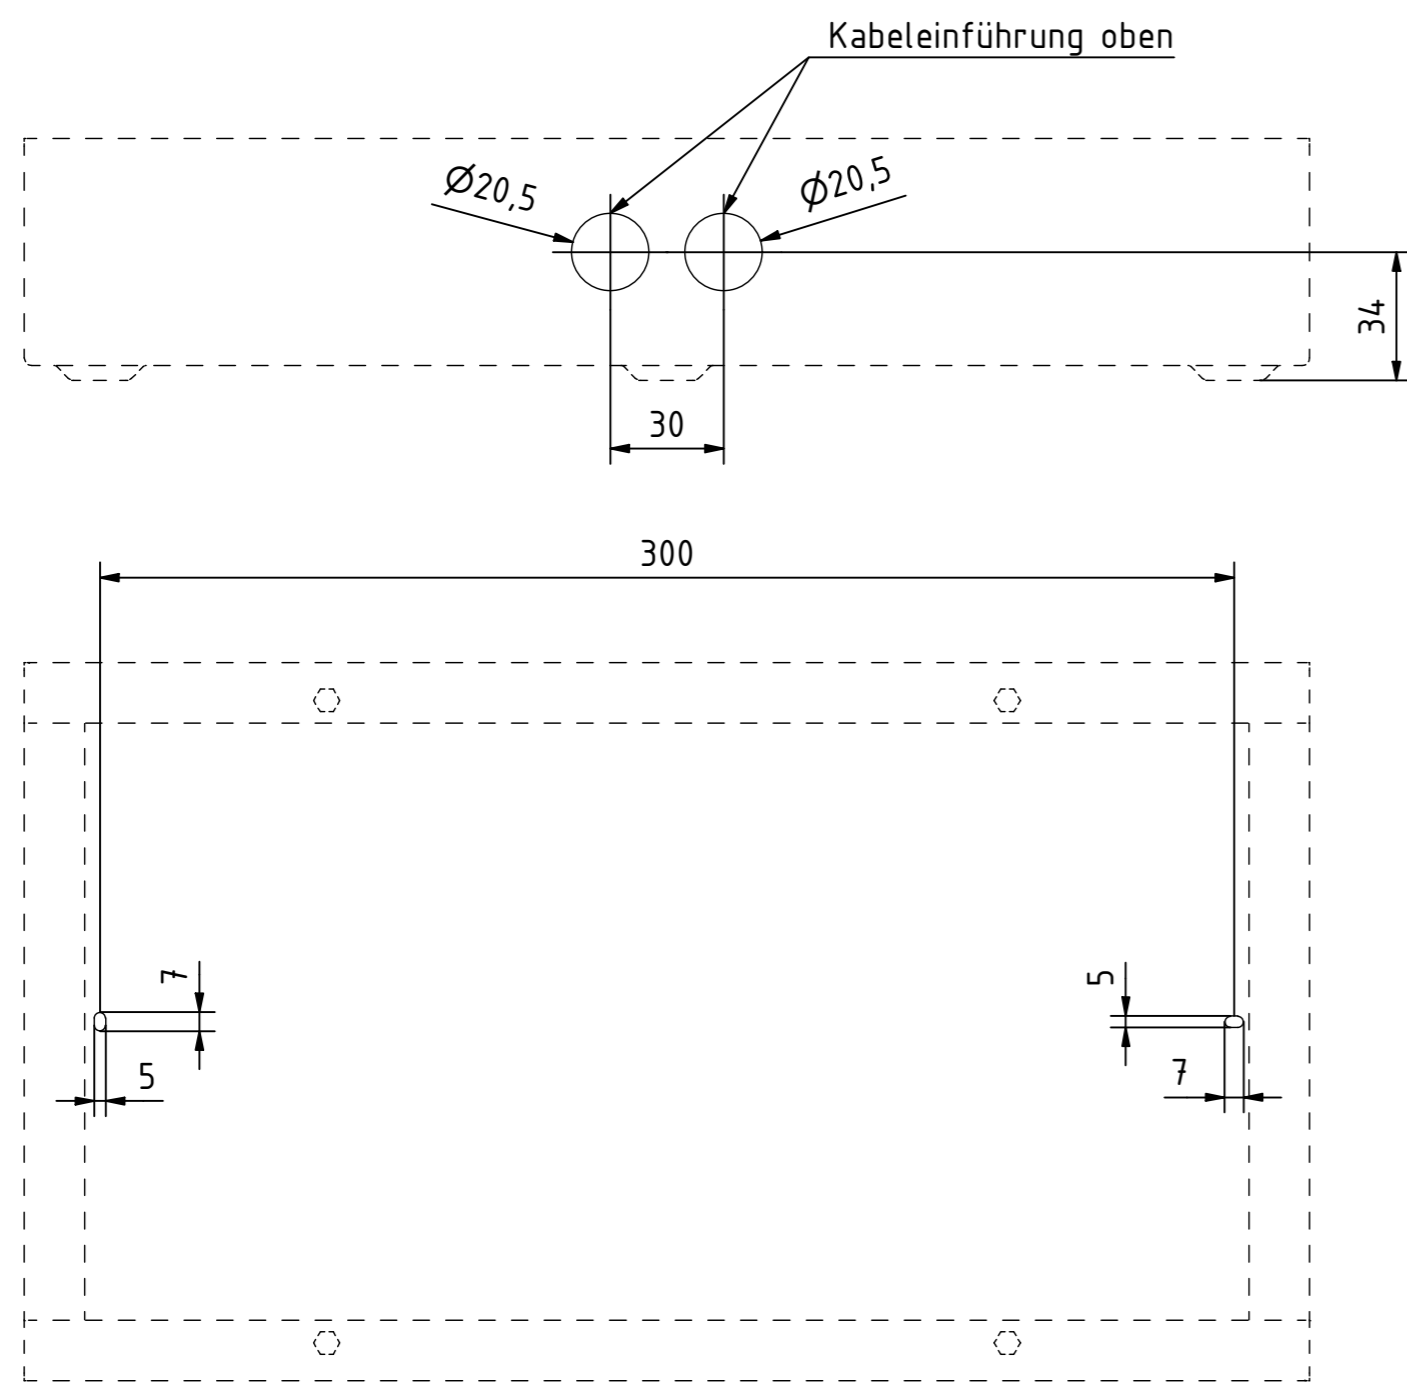

ALGOL 30 DA IP65 (1 : 2)

ALGOL 30 DA IP65 (1 : 5)

ALGOL 30 & ALGOL M - WA IP65 (1 : 2)

ALGOL 30 & ALGOL M - WA IP65 (1 : 5)

<small>Vervielfältigung nur zum Anbringen der Leuchte an Wand/Decke gestattet.</small>		<small>Sonstige Weitergabe und Mitteilung des Inhaltes der Zeichnung sind untersagt! Bei Zuwiderhandeln behalten wir uns vor, Schadenersatz zu fordern. Wir behalten uns alle Rechte für die Patent- und Gebrauchsmustereintragung vor.</small>	
GAZ Notstromsysteme GmbH August-Horch-Straße 18 08141 Reinsdorf		Datum: 02.04.2025 Name: Gutglück Gezeichnet: Geprüft: Norm:	
Telefon: +49 375 77066-0 e-Mail: info@gaz.de Web: www.gaz.de		Leuchte: ALGOL 30 & ALGOL M DA/WA IP65	
GAZ Notstromsysteme GmbH Reinsdorf		Maßstab: 1:5	
		A2 B1	