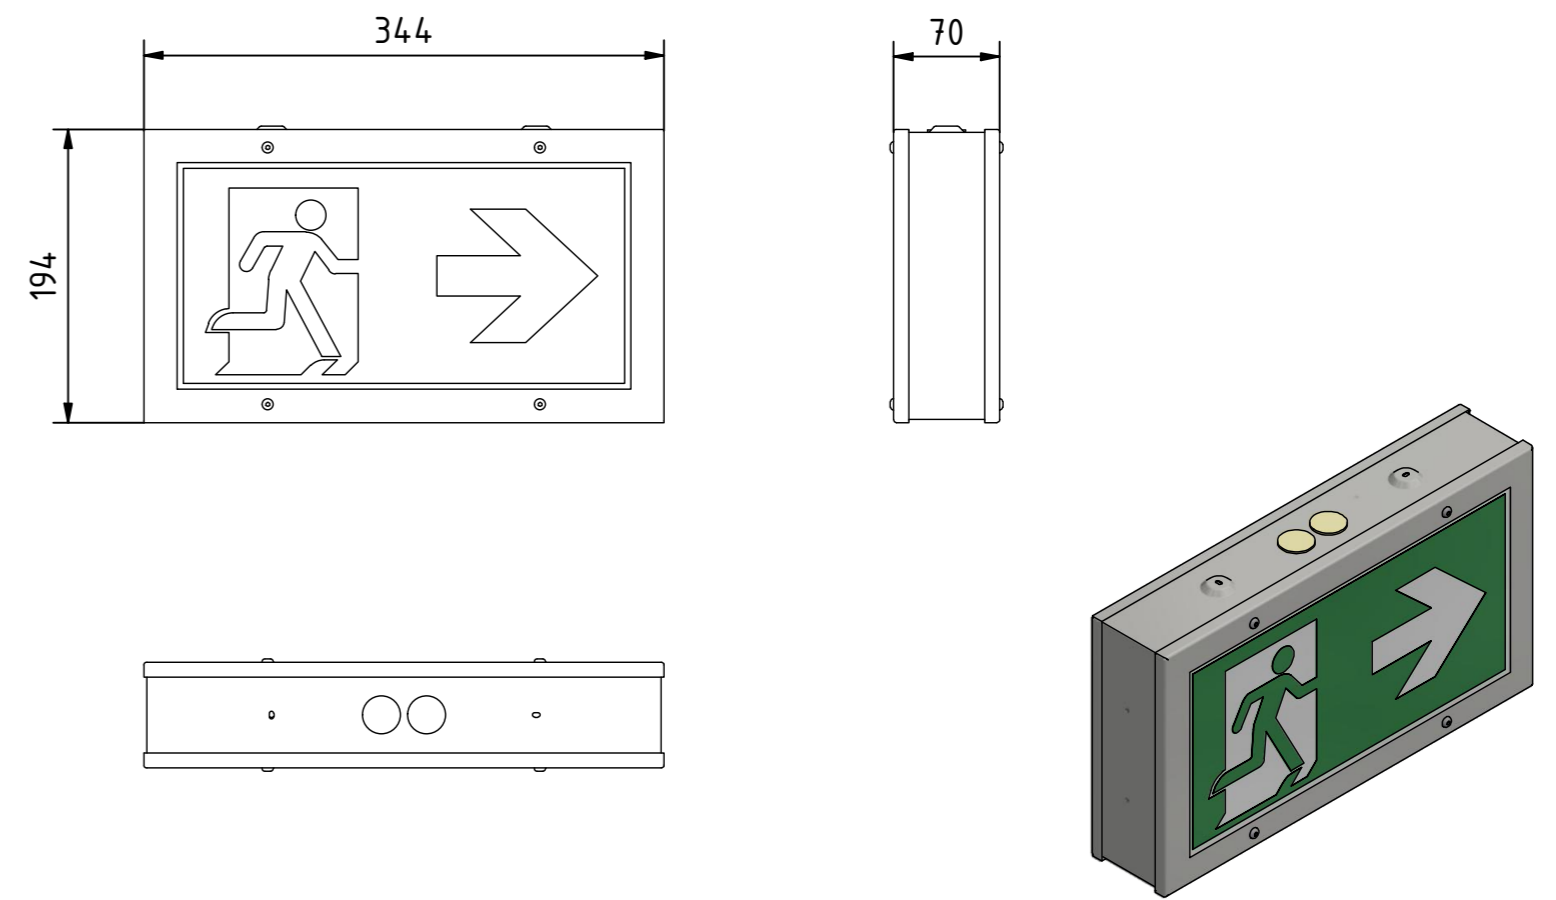

ALGOL 30 DA IP65 (1 : 2)

ALGOL 30 DA IP65 (1 : 5)

ALGOL 30 & ALGOL M - WA IP65 (1 : 2)

ALGOL 30 & ALGOL M - WA IP65 (1 : 5)

<small>Vervielfältigung nur zum Anbringen der Leuchte an Wand/Decke gestattet.</small>		<small>Sonstige Weitergabe und Mitteilung des Inhaltes der Zeichnung sind untersagt! Bei Zuwiderhandeln behalten wir uns vor, Schadenersatz zu fordern. Wir behalten uns alle Rechte für die Patent- und Gebrauchsmustereintragung vor.</small>	
GAZ Notstromsysteme GmbH August-Horch-Straße 18 08141 Reinsdorf		Datum: 02.04.2025 Name: Gutglück Gezeichnet: Geprüft: Norm:	
Telefon: +49 375 77066-0 e-Mail: info@gaz.de Web: www.gaz.de		Leuchte: ALGOL 30 & ALGOL M DA/WA IP65	
GAZ Notstromsysteme GmbH Reinsdorf		Maßstab: 1:5	
		A2 B1	