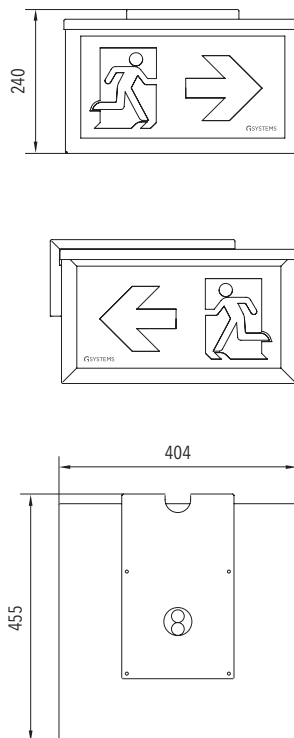

ZIBAL 40

BESCHREIBUNG | DESCRIPTION

moderne und robuste Rettungszeichenleuchte mit vierseitigem Lichtaustritt
modern and robust exit sign luminaire with four-sided light emission

Erkennungsweite <i>viewing distance</i>	40 m
Schutzart <i>protection degree</i>	IP44 IP40 bei Pendelmontage <i>IP40 for pendant installation</i>
Schutzklasse <i>protection class</i>	I
Gehäuse <i>housing</i>	Stahlblech, weiß RAL 9016 Plexiglas® trueLED <i>steel sheet, white RAL 9016 Plexiglas® trueLED</i>
Montageart <i>mounting</i>	Deckenaufbau (DA) inkl. Kettenbefestigungsset <i>ceiling mounting (DA) incl. chainset</i>
Piktogramm <i>pictogram</i>	Piktogrammsatz enthalten <i>set of pictograms included</i>

Serie S

Serie P

SC

eCL kompatibel

Zentralbatterie | *central battery*Einzelbatterie | *single battery*

TECHNISCHE DATEN | SPECIFICATIONS

10 JAHRE
designLIFE

	Anschlussspannung <i>supply voltage</i> (AC/DC)	Anschlussleistung <i>power rating</i> (AC/DC)	Umgebungstemperatur <i>ambient temperature</i>	Gewicht <i>weight</i>	LiFePo4-Akku <i>LiFePo4 accu</i>
Zentralbatterie <i>central battery</i>	230 V / 216 V	9,5 VA / 7,0 W	-10° C <> +40° C	4,4 kg	-
Einzelbatterie <i>single battery</i>	230 V / -	15,2 VA / -	-5° C <> +35° C	4,6 kg	3 h / 8 h

MABE | DIMENSION (mm)

Installation mit Wandausleger mounting with wall bracket

ZUBEHÖR | ACCESSORIES

Bezeichnung designation	Art.-Nr. item no
eCL  easyCONTROL Platine EC	1221500009
eCL  easyCONTROL Platine FC	1221500026
Pendel 0,3 m, weiß pendulum 0,3 m, white	6100000008
Pendel 0,5 m, weiß pendulum 0,5 m, white	6100000009
Pendel 1,0 m, weiß pendulum 1,0 m, white	6100000010
Wandausleger ZIBAL 40 wall bracket ZIBAL 40	1219000061
Sonderpiktogramme special pictogram	