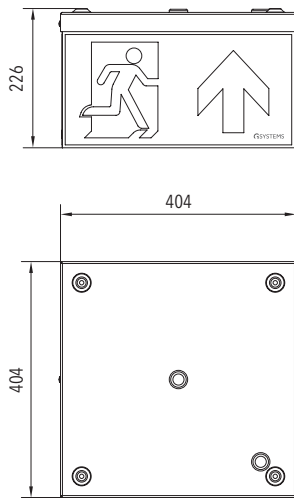

ZIBAL 40

BESCHREIBUNG | DESCRIPTION

moderne und robuste Rettungszeichenleuchte mit vierseitigem Lichtaustritt
modern and robust exit sign luminaire with four-sided light emission

Erkennungsweite <i>viewing distance</i>	40 m
Schutzart <i>protection degree</i>	IP44 IP40 bei Pendelmontage <i>IP40 for pendant installation</i>
Schutzklasse <i>protection class</i>	I
Gehäuse <i>housing</i>	Stahlblech, weiß RAL 9016 Plexiglas® trueLED <i>steel sheet, white RAL 9016 Plexiglas® trueLED</i>
Montageart <i>mounting</i>	Deckenaufbau (DA) inkl. Kettenbefestigungsset <i>ceiling mounting (DA) incl. chainset</i>
Piktogramm <i>pictogram</i>	Piktogrammsatz enthalten <i>set of pictograms included</i>

MABE | DIMENSION (mm)

Installation mit Wandausleger mounting with wall bracket

ZUBEHÖR | ACCESSORIES

Bezeichnung designation	Art.-Nr. item no
eCL  easyCONTROL Platine EC	1221500009
eCL  easyCONTROL Platine FC	1221500026
Pendel 0,3 m, weiß pendulum 0,3 m, white	6100000008
Pendel 0,5 m, weiß pendulum 0,5 m, white	6100000009
Pendel 1,0 m, weiß pendulum 1,0 m, white	6100000010
Wandausleger ZIBAL 40 wall bracket ZIBAL 40	1219000061
Sonderpiktogramme special pictogram	