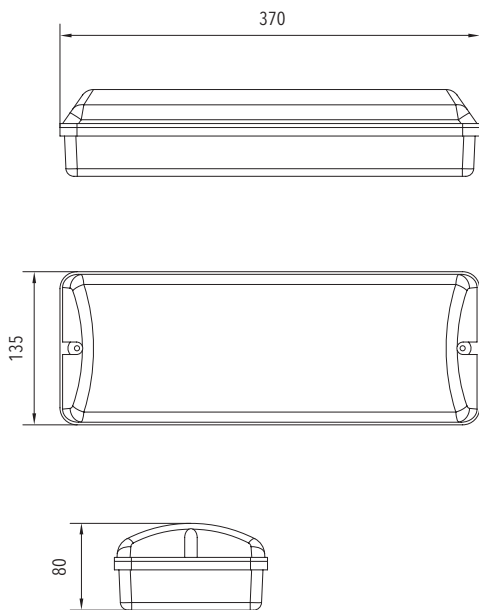

Serie S

Serie P

SC

eCL kompatibel

Zentralbatterie | *central battery*Einzelbatterie | *single battery*

TECHNISCHE DATEN | SPECIFICATIONS

10 JAHRE
designLIFE

	Anschlussspannung <i>supply voltage</i> (AC/DC)	Anschlussleistung <i>power rating</i> (AC/DC)	Umgebungstemperatur <i>ambient temperature</i>	Gewicht <i>weight</i>	Lichtstrom <i>luminous flux</i>	LiFePo4-Akku <i>LiFePo4 accu</i>
Zentralbatterie <i>central battery</i>	230 V / 216 V	LOW-POWER: 10,0 VA / 7,0 W HIGH-POWER: 20,0 VA / 18,5 W	-10° C <> +40° C	0,9 kg	LOW-POWER: 627 lm HIGH-POWER: 1683 lm	-
Einzelbatterie <i>single battery</i>	230 V / -	15,2 VA / -	0° C <> +40° C	1,1 kg	3 h: 381 lm 8 h: 178 lm	3 h / 8 h

OPTIONEN | OPTIONS

ICE -25°C¹LOW POWER²HIGH POWER²

MÄßE | DIMENSION (mm)

PROJEKTIERUNGSHILFEN | PROJECT PLANNING HELPS

Zentralbatterieleuchte | central battery luminaire

IZAR Z SO LP 627 lm

Höhe height [m]	Abstand DA distances DA [m]		
2,0	4,30	10,10	
2,5	4,70	11,40	
3,0	5,10	12,50	
3,5	5,60	13,40	
4,0	5,80	14,20	
5,0	6,00	15,90	
6,0	6,30	16,80	
7,0	6,60	17,20	
8,0	6,60	17,60	
9,0	6,10	18,20	
10,0	5,60	18,80	
12,0	4,00	17,80	

IZAR Z SO HP 1683 lm

Höhe height [m]	Abstand DA distances DA [m]		
3,0	6,90	16,30	
4,0	7,90	18,90	
5,0	8,70	21,20	
6,0	9,40	23,10	
7,0	9,90	24,60	
8,0	10,30	26,10	
9,0	10,60	27,20	
10,0	10,70	28,10	
12,0	10,90	29,50	
14,0	10,40	30,10	
16,0	9,70	30,80	
18,0	8,40	30,60	
20,0	6,20	29,30	