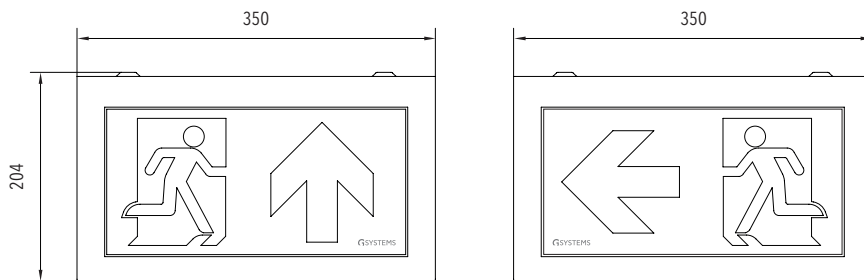

MABE | DIMENSION (mm)

ZUBEHÖR | ACCESSORIES

Bezeichnung | designation

Sonderpiktogramme
special pictogram