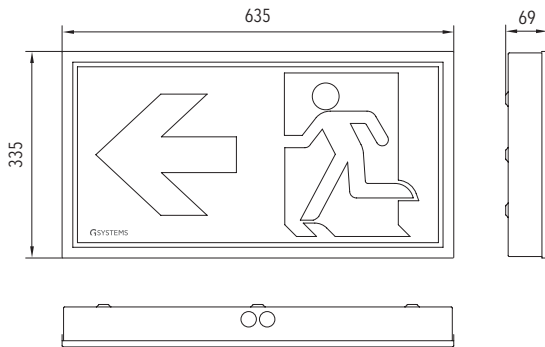

## BESCHREIBUNG | DESCRIPTION

widerstandsfähige Rettungszeichenleuchte für extreme Umgebungsbedingungen  
resistant exit sign luminaires for extreme environmental conditions

Erkennungsweite <i>viewing distance</i>	60 m
Schutzart <i>protection degree</i>	IP65
Schutzklasse <i>protection class</i>	I
Gehäuse <i>housing</i>	Stahlblech verzinkt weiß RAL 9016 <i>galvanized steel sheet white RAL 9016</i>
Montageart <i>mounting</i>	Wandaufbau (WA) <i>wall mounting (WA)</i>
Piktogramm <i>pictogram</i>	Pfeilrichtung bei Bestellung angeben <i>specify arrow direction when ordering</i>

## MABE | DIMENSION (mm)

Wandaufbau (WA)  
wall mounting (WA)