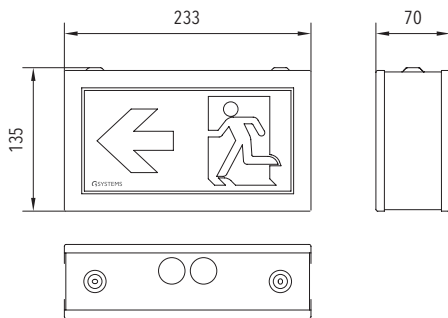

modern and robust exit sign luminaire with a flat design, available in various protection degrees

Erkennungsweite 20 m
viewing distance

Schutzart IP41
protection degree

Schutzklasse I
protection class

Gehäuse Stahlblech verzinkt
weiß RAL 9016
*galvanized steel sheet
white RAL 9016*

OPTIONEN | OPTIONS

IP65

V2A^{2,3}SONDERFARBEN
(SF)

MABE | DIMENSION (mm)

Wandaufbau (WA)
wall mounting (WA)

Deckenaufbau (DA)
ceiling mounting (DA)

optional: Ausführung in IP65
option: finish in IP65

ZUBEHÖR | ACCESSORIES