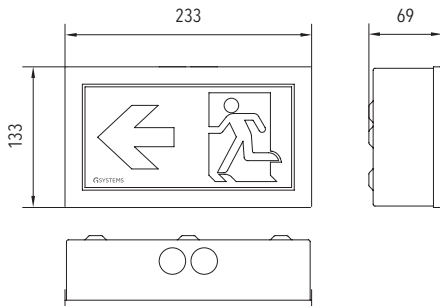

modern and robust exit sign luminaire with a flat design, available in various protection degrees

Erkennungsweite 20 m
viewing distance

Schutzart IP41
protection degree

Schutzklasse I
protection class

Gehäuse Stahlblech verzinkt
weiß RAL 9016
*galvanized steel sheet
white RAL 9016*

TECHNISCHE DATEN | SPECIFICATIONS

Anschlussspannung <i>supply voltage (AC/DC)</i>	Anschlussleistung <i>power rating (AC/DC)</i>	Umgebungstemperatur <i>ambient temperature</i>	Gewicht <i>weight</i>
230 V / 216 V	6,0 VA / 3,5 W	-10 °C <> +40 °C	1,1 kg

OPTIONEN | OPTIONS

IP65

V2A^{2,3}SONDERFARBEN
(SF)

MABE | DIMENSION (mm)

Wandaufbau (WA)
wall mounting (WA)

Deckenaufbau (DA)
ceiling mounting (DA)

optional: Ausführung in IP65
option: finish in IP65

ZUBEHÖR | ACCESSORIES