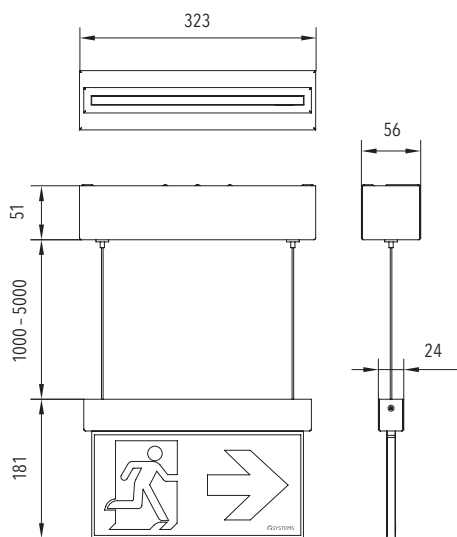

OPTIONEN | OPTIONS

V2A

SONDERFARBEN
(SF)

MABE | DIMENSION (mm)

Wandaufbau wall mounting

Deckenaufbau ceiling mounting

Deckenaufbau mit Seil ceiling mounting with rope

ZUBEHÖR | ACCESSORIES

Bezeichnung designation	Art.-Nr. item no
Aufputzadapter 30, weiß surface-mounted adapter 30, white	1219000029
Aufputzadapter 30, Edelstahl surface-mounted adapter 30, stainless steel	1219000040
Wandausleger Universal II, weiß wall bracket universal II, white	1219000038
Wandausleger Universal II, Edelstahl wall bracket universal II, stainless steel	1219000041
Seilverlängerung je 0,5 m rope extension each 0,5 m	9740000008
Sonderpiktogramme special pictograms	