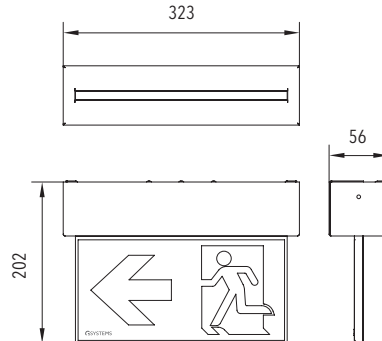

OPTIONEN | OPTIONS

V2A

SONDERFARBEN
(SF)

MABE | DIMENSION (mm)

Wandaufbau wall mounting

Deckenaufbau ceiling mounting

Deckenaufbau mit Seil ceiling mounting with rope

ZUBEHÖR | ACCESSORIES