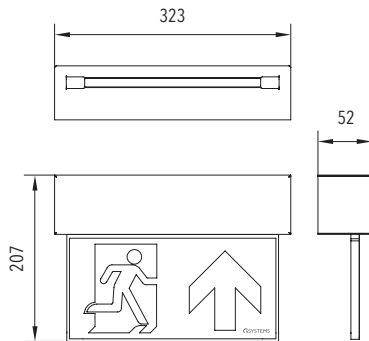

OPTIONEN | OPTIONS

V2A

SONDERFARBEN
(SF)

MABE | DIMENSION (mm)

Wandaufbau wall mounting

Deckenaufbau ceiling mounting

Deckenaufbau mit Seil ceiling mounting with rope

ZUBEHÖR | ACCESSORIES