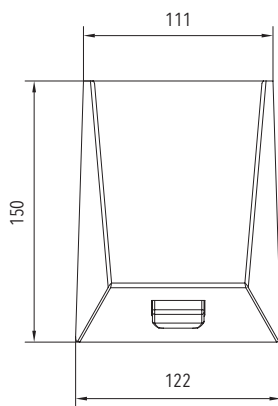

Serie S

Serie P

Zentralbatterie | *central battery*

TECHNISCHE DATEN | SPECIFICATIONS

	Anschlussspannung <i>supply voltage (AC/DC)</i>	Anschlussleistung <i>power rating (AC/DC)</i>	Umgebungstemperatur <i>ambient temperature</i>	Gewicht <i>weight</i>	Lichtstrom <i>luminous flux</i>
Zentralbatterie <i>central battery</i>	230 V / 216 V	7,0 VA / 4,0 W	-10° C <> +40° C	0,9 kg	311 lm

OPTIONEN | OPTIONS

SONDERFARBEN
(SF)

MABE | DIMENSION (mm)

PROJEKTIERUNGSHILFEN | PROJECT PLANNING HELPS

Zentralbatterieleuchte | central battery luminaire

ANCHA Z WA 311 lm

Höhe height [m]	Abstand WA distance WA [m]		
2,0	6,40	14,80	2,40
2,5	7,10	16,90	2,90
3,0	7,50	18,60	3,40
3,5	7,40	20,00	3,80
4,0	7,20	21,00	4,00
5,0	6,20	20,90	4,30
6,0	5,10	19,90	4,20
7,0	4,60	18,00	3,30

Alle Angaben beziehen sich auf 1,0 m Abstand zur Rettungswegmitte.
All information relates to a distance of 1.0 m from the middle of the escape route.

ZUBEHÖR | ACCESSORIES

Bezeichnung designation	Art.-Nr. item no
Aufputzadapter ANCHA WA surface mounting adapter ANCHA WA	1219000088