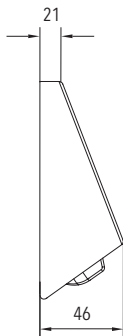

Serie S

Serie P

Zentralbatterie | *central battery*

TECHNISCHE DATEN | SPECIFICATIONS

	Anschlussspannung <i>supply voltage (AC/DC)</i>	Anschlussleistung <i>power rating (AC/DC)</i>	Umgebungstemperatur <i>ambient temperature</i>	Gewicht <i>weight</i>	Lichtstrom <i>luminous flux</i>
Zentralbatterie <i>central battery</i>	230 V / 216 V	7,0 VA / 4,0 W	-10° C <> +40° C	0,9 kg	311 lm

OPTIONEN | OPTIONS

SONDERFARBEN
(SF)

MABE | DIMENSION (mm)

PROJEKTIERUNGSHILFEN | PROJECT PLANNING HELPS

Zentralbatterieleuchte | central battery luminaire

ANCHA Z WA 311 lm

Höhe height [m]	Abstand WA distance WA [m]		
2,0	6,40	14,80	2,40
2,5	7,10	16,90	2,90
3,0	7,50	18,60	3,40
3,5	7,40	20,00	3,80
4,0	7,20	21,00	4,00
5,0	6,20	20,90	4,30
6,0	5,10	19,90	4,20
7,0	4,60	18,00	3,30

Alle Angaben beziehen sich auf 1,0 m Abstand zur Rettungswegmitte.
All information relates to a distance of 1.0 m from the middle of the escape route.

ZUBEHÖR | ACCESSORIES

Bezeichnung designation	Art.-Nr. item no
Aufputzadapter ANCHA WA surface mounting adapter ANCHA WA	1219000088