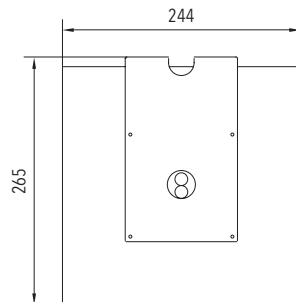

ZIBAL 24

BESCHREIBUNG | DESCRIPTION

moderne und robuste Rettungszeichenleuchte mit vierseitigem Lichtaustritt
modern and robust exit sign luminaire with four-sided light emission

Erkennungsweite <i>viewing distance</i>	24 m
Schutzart <i>protection degree</i>	IP44 IP40 bei Pendelmontage <i>IP40 for pendant installation</i>
Schutzklasse <i>protection class</i>	I
Gehäuse <i>housing</i>	Stahlblech, weiß RAL 9016 Plexiglas® trueLED <i>steel sheet, white RAL 9016 Plexiglas® trueLED</i>
Montageart <i>mounting</i>	Deckenaufbau (DA) inkl. Kettenbefestigungsset <i>ceiling mounting (DA) incl. chainset</i>
Piktogramm <i>pictogram</i>	Piktogrammsatz enthalten <i>set of pictograms included</i>

MABE | DIMENSION (mm)

Installation mit Wandausleger
mounting with wall bracket

ZUBEHÖR | ACCESSORIES

Bezeichnung designation	Art.-Nr. item no
eCL easyCONTROL Platine EC	1221500009
eCL easyCONTROL Platine FC	1221500026
Pendel 0,3 m, weiß pendulum 0,3 m, white	6100000008
Pendel 0,5 m, weiß pendulum 0,5 m, white	6100000009
Pendel 1,0 m, weiß pendulum 1,0 m, white	6100000010
Wandausleger ZIBAL 24 wall bracket ZIBAL 24	1219000062
Sonderpiktogramme special pictogram	