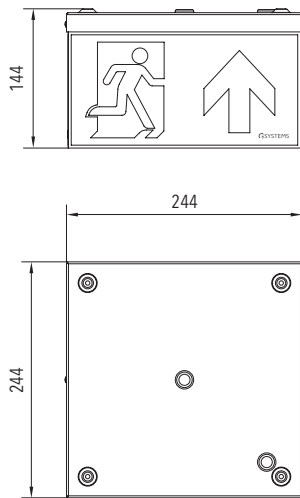

ZIBAL 24

BESCHREIBUNG | DESCRIPTION

moderne und robuste Rettungszeichenleuchte mit vierseitigem Lichtaustritt
modern and robust exit sign luminaire with four-sided light emission

Erkennungsweite <i>viewing distance</i>	24 m
Schutzart <i>protection degree</i>	IP44 IP40 bei Pendelmontage <i>IP40 for pendant installation</i>
Schutzklasse <i>protection class</i>	I
Gehäuse <i>housing</i>	Stahlblech, weiß RAL 9016 Plexiglas® trueLED <i>steel sheet, white RAL 9016 Plexiglas® trueLED</i>
Montageart <i>mounting</i>	Deckenaufbau (DA) inkl. Kettenbefestigungsset <i>ceiling mounting (DA) incl. chainset</i>
Piktogramm <i>pictogram</i>	Piktogrammsatz enthalten <i>set of pictograms included</i>

MABE | DIMENSION (mm)

Installation mit Wandausleger
mounting with wall bracket

ZUBEHÖR | ACCESSORIES

Bezeichnung designation	Art.-Nr. item no
eCL easyCONTROL Platine EC	1221500009
eCL easyCONTROL Platine FC	1221500026
Pendel 0,3 m, weiß pendulum 0,3 m, white	6100000008
Pendel 0,5 m, weiß pendulum 0,5 m, white	6100000009
Pendel 1,0 m, weiß pendulum 1,0 m, white	6100000010
Wandausleger ZIBAL 24 wall bracket ZIBAL 24	1219000062
Sonderpiktogramme special pictogram	