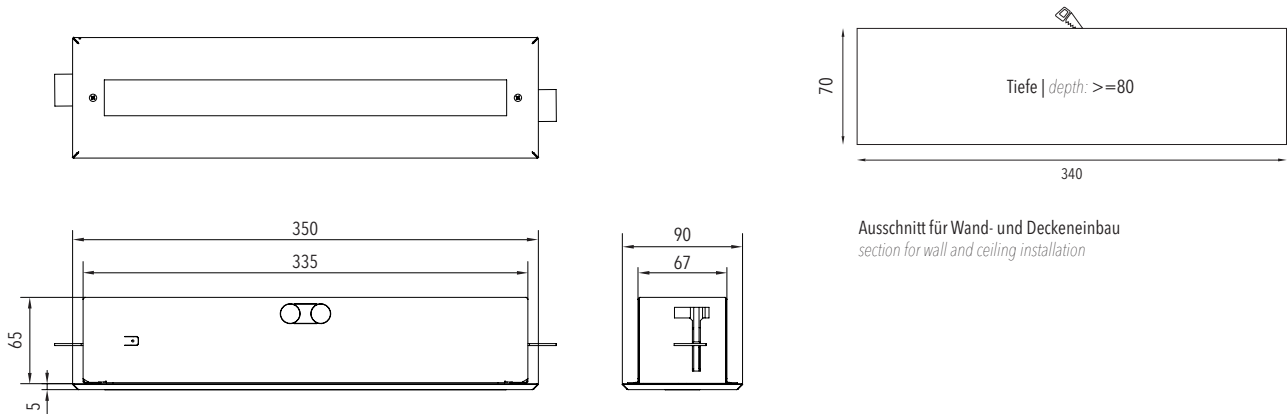

OPTIONEN | OPTIONS

LOW POWER

HIGH POWER

ANTHRAZIT (AZ)

WEISS (WS)

SCHWARZ (SW)

SONDERFARBEN
(SF)

MABE | DIMENSION (mm)

Ausschnitt für Wand- und Deckeneinbau
section for wall and ceiling installation

PROJEKTIERUNGSHILFEN | PROJECT PLANNING HELPS

Zentralbatterieleuchte | central battery luminaire

ELEKTRA M Z LP 265 lm

Höhe height [m]	Abstand DE distances DE [m]	
2,0	3,40	8,50
2,5	3,70	9,40
3,0	3,90	10,00
3,5	4,10	10,60
4,0	4,10	11,00
5,0	4,10	11,60
6,0	3,80	11,80
7,0	3,20	11,70
8,0	2,10	11,20