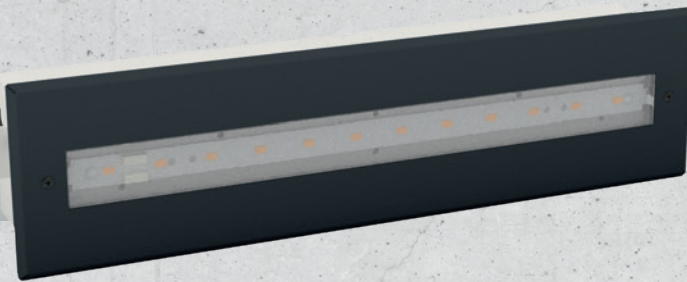

ELEKTRA M

3000 K¹4000 K¹

BESCHREIBUNG | DESCRIPTION

elegante Einbauleuchte mit schmalen Lichtaustritt für den Hohlwandeinbau

elegant recessed luminaire with narrow light emission for cavity wall installation

Schutzart | protection degree
IP20
IP44 im eingebauten Zustand
IP44 in an installed state

Schutzklasse | protection class
I

Gehäuse | housing
Stahlblech
steel sheet

Montageart | mounting
Wandeinbau (WE)
Deckeneinbau (DE)
*wall installation (WE)
ceiling installation (DE)*

¹ nur für Zentralbatterie
only for central battery

Serie S	Serie P	SC	eCL kompatibel
Zentralbatterie central battery		Einzelbatterie single battery	

TECHNISCHE DATEN | SPECIFICATIONS

10 JAHRE
designLIFE

	Anschlussspannung <i>supply voltage</i> (AC/DC)	Anschlussleistung <i>power rating</i> (AC/DC)	Umgebungstemperatur <i>ambient temperature</i>	Gewicht <i>weight</i>	Lichtstrom <i>luminous flux</i>	LiFePo4-Akku <i>LiFePo4 accu</i>
Zentralbatterie <i>central battery</i>	230 V / 216 V	LOW-POWER: 6,5 VA / 5,0 W HIGH-POWER: 20,0 VA / 18,5 W	-10° C <> +40° C	1,3 kg	LOW-POWER: 265 lm HIGH-POWER: 1447 lm	-
Einzelbatterie <i>single battery</i>	230 V / -	LOW-POWER: 9,0 VA / - HIGH-POWER: 15,2 VA / -	0° C <> +40° C	1,4 kg	LOW-POWER: 3 h: 108 lm / 8 h: 51 lm HIGH-POWER: 3 h: 286 lm / 8 h: 134 lm	3 h / 8 h