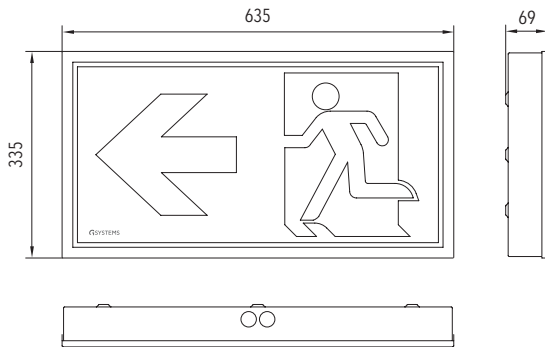

Erkennungsweite <i>viewing distance</i>	60 m
Schutzart <i>protection degree</i>	IP41
Schutzklasse <i>protection class</i>	I
Gehäuse <i>housing</i>	Stahlblech verzinkt weiß RAL 9016 <i>galvanized steel sheet white RAL 9016</i>
Montageart <i>mounting</i>	Wandaufbau (WA) Deckenaufbau (DA) <i>wall mounting (WA) ceiling mounting (DA)</i>
Piktogramm <i>pictogram</i>	Pfeilrichtung bei Bestellung angeben <i>specify arrow direction when ordering</i>

SC

eCL

eCL

Einzelbatterie | *self contained*

TECHNISCHE DATEN | SPECIFICATIONS

10 JAHRE
designLIFE

Anschlussspannung <i>supply voltage</i> (AC/DC)	Anschlussleistung <i>power rating</i> (AC/DC)	Umgebungstemperatur <i>ambient temperature</i>	Gewicht <i>weight</i>	LiFePo4-Akku <i>LiFePo4 accu</i>
230 V/-	17,0 VA/-	-5 °C <> +35 °C	4,1 kg	3 h / 8 h

OPTIONEN | OPTIONS

IP65

ICE -25 °C¹V2A^{1,2}

SPLITTERGESCHÜTZT

SCHLAGFEST

SONDERFARBEN
(SF)

MABE | DIMENSION (mm)

Wandaufbau (WA)
wall mounting (WA)