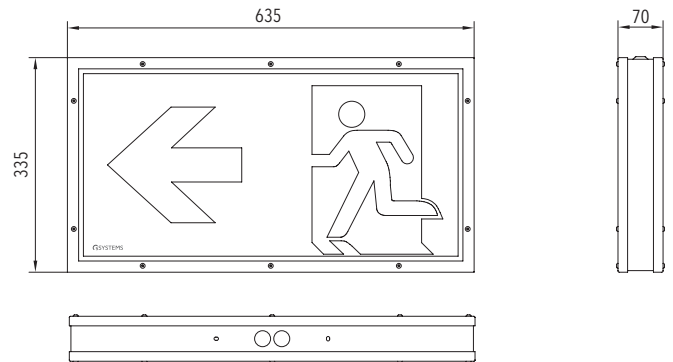

Deckenaufbau (DA)
ceiling mounting (DA)