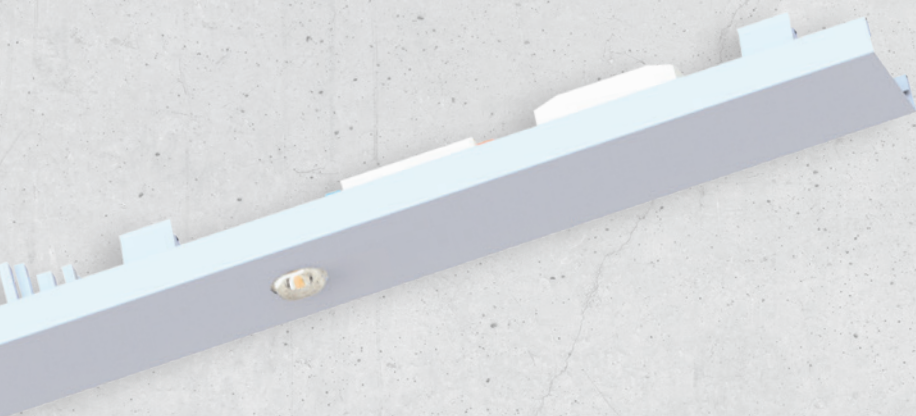

OKUL TRILUX Z

IP20

BESCHREIBUNG | DESCRIPTION

dezentres Downlight mit Geräteträger zur Integration der Sicherheitsbeleuchtung passend für das Trilux Lichtbandsystem der Serie E-Line

discreet downlight with equipment carrier for integration emergency lighting suitable for trilux lighting strip system E-Line

Schutzart IP20
protection degree

Schutzklasse I
protection class

Serie S

Serie P

Zentralbatterie | *central battery*

TECHNISCHE DATEN | SPECIFICATIONS

Anschlussspannung <i>supply voltage</i> (AC/DC)	Anschlussleistung <i>power rating</i> (AC/DC)	Umgebungstemperatur <i>ambient temperature</i>	Gewicht <i>weight</i>	Lichtstrom <i>luminous flux</i>
230 V / 216 V	10,0 VA / 7,0 W	-10 °C <> +40 °C	0,5 kg	588 lm

MABE | DIMENSION (mm)

PROJEKTIERUNGSHILFEN | PROJECT PLANNING HELPS

OKULTRILUX Z

588 lm

Höhe height [m]	Abstand DA distances DA [m]		
2,0	3,80	8,50	
2,5	4,50	10,00	
3,0	5,00	11,40	
3,5	5,50	12,70	
4,0	5,90	13,90	
5,0	6,50	15,90	
6,0	6,80	17,20	
7,0	6,80	18,30	
8,0	6,30	19,20	
9,0	4,70	19,60	
10,0	2,80	19,30	