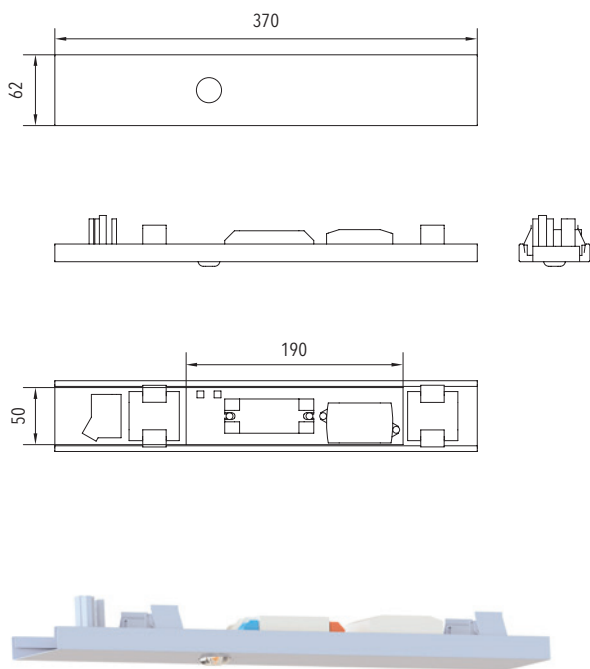

OKUL TRILUX Z

IP20

BESCHREIBUNG | DESCRIPTION

dezentres Downlight mit Geräteträger zur Integration der Sicherheitsbeleuchtung passend für das Trilux Lichtbandsystem der Serie E-Line

discreet downlight with equipment carrier for integration emergency lighting suitable for trilux lighting strip system E-Line

Schutzart IP20
protection degree

Schutzklasse I
protection class

Serie S

Serie P

Zentralbatterie | *central battery*

TECHNISCHE DATEN | SPECIFICATIONS

Anschlussspannung <i>supply voltage</i> (AC/DC)	Anschlussleistung <i>power rating</i> (AC/DC)	Umgebungstemperatur <i>ambient temperature</i>	Gewicht <i>weight</i>	Lichtstrom <i>luminous flux</i>
230 V / 216 V	10,0 VA / 7,0 W	-10 °C <> +40 °C	0,5 kg	588 lm

MABE | DIMENSION (mm)

PROJEKTIERUNGSHILFEN | PROJECT PLANNING HELPS

OKULTRILUX Z

588 lm

Höhe height [m]	Abstand DA distances DA [m]		
2,0	3,80	8,50	
2,5	4,50	10,00	
3,0	5,00	11,40	
3,5	5,50	12,70	
4,0	5,90	13,90	
5,0	6,50	15,90	
6,0	6,80	17,20	
7,0	6,80	18,30	
8,0	6,30	19,20	
9,0	4,70	19,60	
10,0	2,80	19,30	