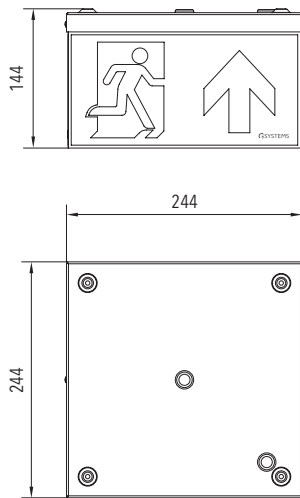

ZIBAL 24 E

24 m

IP44

BESCHREIBUNG | DESCRIPTION

moderne und robuste Rettungszeichenleuchte mit vierseitigem Lichtaustritt
 modern and robust exit sign luminaire with four-sided light emission

Erkennungsweite <i>viewing distance</i>	24 m
Schutzart <i>protection degree</i>	IP44 IP40 bei Pendelmontage <i>IP40 for pendant installation</i>
Schutzklasse <i>protection class</i>	I
Gehäuse <i>housing</i>	Stahlblech, weiß RAL 9016 Plexiglas® trueLED <i>steel sheet, white RAL 9016 Plexiglas® trueLED</i>
Montageart <i>mounting</i>	Deckenaufbau (DA) inkl. Kettenbefestigungsset <i>ceiling mounting (DA) incl. chainset</i>
Piktogramm <i>pictogram</i>	Piktogrammsatz enthalten <i>set of pictograms included</i>

SC

eCL

eCL

Einzelbatterie | *self contained*

TECHNISCHE DATEN | SPECIFICATIONS

Anschlussspannung <i>supply voltage</i> (AC/DC)	Anschlussleistung <i>power rating</i> (AC/DC)	Umgebungstemperatur <i>ambient temperature</i>	Gewicht <i>weight</i>	LiFePo4-Akku <i>LiFePo4 accu</i>
230 V / -	14,5 VA / -	-5 °C <> +35 °C	2,1 kg	3 h / 8 h

MABE | DIMENSION (mm)

Installation mit Wandausleger
mounting with wall bracket

ZUBEHÖR | ACCESSORIES

Bezeichnung designation	Art.-Nr. item no
eCL easyCONTROL Platine EC	1221500009
eCL easyCONTROL Platine FC	1221500026
Pendel 0,3 m, weiß pendulum 0,3 m, white	6100000008
Pendel 0,5 m, weiß pendulum 0,5 m, white	6100000009
Pendel 1,0 m, weiß pendulum 1,0 m, white	6100000010
Wandausleger ZIBAL 24 wall bracket ZIBAL 24	1219000062
Sonderpiktogramme special pictogram	