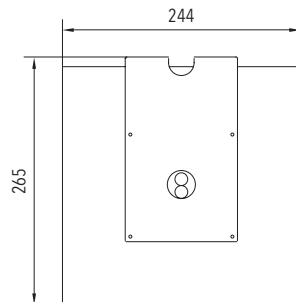

ZIBAL 24 E

24 m

IP44

BESCHREIBUNG | DESCRIPTION

moderne und robuste Rettungszeichenleuchte mit vierseitigem Lichtaustritt
 modern and robust exit sign luminaire with four-sided light emission

Erkennungsweite <i>viewing distance</i>	24 m
Schutzart <i>protection degree</i>	IP44 IP40 bei Pendelmontage <i>IP40 for pendant installation</i>
Schutzklasse <i>protection class</i>	I
Gehäuse <i>housing</i>	Stahlblech, weiß RAL 9016 Plexiglas® trueLED <i>steel sheet, white RAL 9016 Plexiglas® trueLED</i>
Montageart <i>mounting</i>	Deckenaufbau (DA) inkl. Kettenbefestigungsset <i>ceiling mounting (DA) incl. chainset</i>
Piktogramm <i>pictogram</i>	Piktogrammsatz enthalten <i>set of pictograms included</i>

SC

eCL

eCL

Einzelbatterie | *self contained*

TECHNISCHE DATEN | SPECIFICATIONS

Anschlussspannung <i>supply voltage</i> (AC/DC)	Anschlussleistung <i>power rating</i> (AC/DC)	Umgebungstemperatur <i>ambient temperature</i>	Gewicht <i>weight</i>	LiFePo4-Akku <i>LiFePo4 accu</i>
230 V / -	14,5 VA / -	-5 °C <> +35 °C	2,1 kg	3 h / 8 h

MABE | DIMENSION (mm)

Installation mit Wandausleger
mounting with wall bracket

ZUBEHÖR | ACCESSORIES

Bezeichnung designation	Art.-Nr. item no
eCL easyCONTROL Platine EC	1221500009
eCL easyCONTROL Platine FC	1221500026
Pendel 0,3 m, weiß pendulum 0,3 m, white	6100000008
Pendel 0,5 m, weiß pendulum 0,5 m, white	6100000009
Pendel 1,0 m, weiß pendulum 1,0 m, white	6100000010
Wandausleger ZIBAL 24 wall bracket ZIBAL 24	1219000062
Sonderpiktogramme special pictogram	