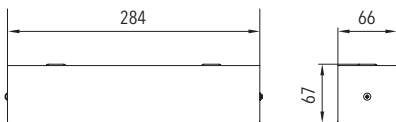

OPTIONEN | OPTIONS

ANTHRAZIT (AZ)

WEISS (WS)

SONDERFARBEN
(SF)

MÄßE | DIMENSION (mm)

Wandaufbau (WA) | wall mounting (WA)

Deckenaufbau (DA) | ceiling mounting (DA)

ZUBEHÖR | ACCESSORIES

Bezeichnung designation	Art.-Nr. item no
eCL easyCONTROL Platine EC	1221500009

PROJEKTIERUNGSHILFEN | PROJECT PLANNING HELPS

Zentralbatterieleuchte | central battery luminaire

PANDION Z 729 lm

Höhe height [m]	Abstand DA distance DA [m]		
2,0	4,10	9,70	
2,5	4,60	10,90	
3,0	5,10	12,10	
3,5	5,50	13,10	
4,0	5,90	14,10	
5,0	6,60	15,80	
6,0	7,10	17,30	
7,0	7,50	18,60	
8,0	7,60	19,70	
9,0	7,70	20,50	
10,0	7,60	21,20	
12,0	6,90	21,80	
14,0	5,30	21,50	
16,0	1,60	20,60	