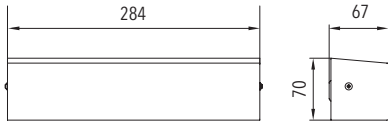

OPTIONEN | OPTIONS

ANTHRAZIT (AZ)

WEISS (WS)

SONDERFARBEN
(SF)

MÄßE | DIMENSION (mm)

Wandaufbau (WA) | wall mounting (WA)

Deckenaufbau (DA) | ceiling mounting (DA)

ZUBEHÖR | ACCESSORIES