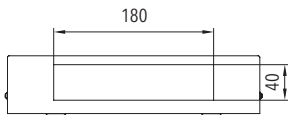

OPTIONEN | OPTIONS

ANTHRAZIT (AZ)

WEISS (WS)

SONDERFARBEN
(SF)

MÄßE | DIMENSION (mm)

Wandaufbau (WA) | wall mounting (WA)

Deckenaufbau (DA) | ceiling mounting (DA)

ZUBEHÖR | ACCESSORIES

Bezeichnung designation	Art.-Nr. item no
eCL easyCONTROL Platine EC	1221500009

PROJEKTIERUNGSHILFEN | PROJECT PLANNING HELPS

Zentralbatterieleuchte | central battery luminaire

PANDION Z 729 lm

Höhe height [m]	Abstand DA distance DA [m]		
2,0	4,10	9,70	
2,5	4,60	10,90	
3,0	5,10	12,10	
3,5	5,50	13,10	
4,0	5,90	14,10	
5,0	6,60	15,80	
6,0	7,10	17,30	
7,0	7,50	18,60	
8,0	7,60	19,70	
9,0	7,70	20,50	
10,0	7,60	21,20	
12,0	6,90	21,80	
14,0	5,30	21,50	
16,0	1,60	20,60	