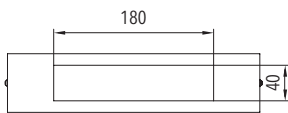

OPTIONEN | OPTIONS

ANTHRAZIT (AZ)

WEISS (WS)

SONDERFARBEN
(SF)

MÄßE | DIMENSION (mm)

Wandaufbau (WA) | wall mounting (WA)

Deckenaufbau (DA) | ceiling mounting (DA)

ZUBEHÖR | ACCESSORIES

Bezeichnung designation	Art.-Nr. item no
eCL easyCONTROL Platine EC	1221500009

PROJEKTIERUNGSHILFEN | PROJECT PLANNING HELPS

Zentralbatterieleuchte | central battery luminaire

PANDION Z 729 lm

Höhe height [m]	Abstand DA distance DA [m]		
2,0	4,10	9,70	
2,5	4,60	10,90	
3,0	5,10	12,10	
3,5	5,50	13,10	
4,0	5,90	14,10	
5,0	6,60	15,80	
6,0	7,10	17,30	
7,0	7,50	18,60	
8,0	7,60	19,70	
9,0	7,70	20,50	
10,0	7,60	21,20	
12,0	6,90	21,80	
14,0	5,30	21,50	
16,0	1,60	20,60	