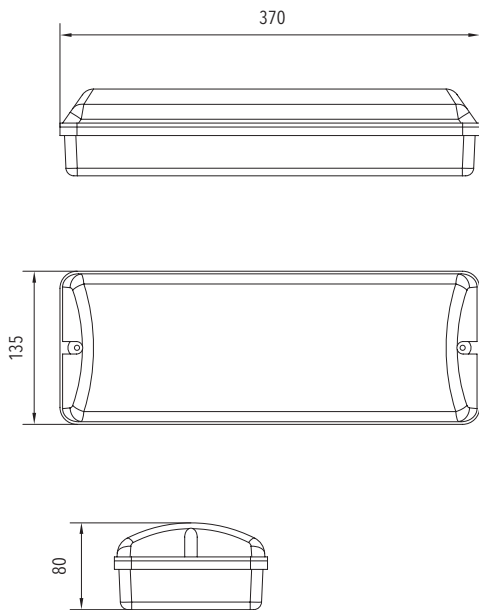

IZAR AO

IP65

BESCHREIBUNG | DESCRIPTION

strapazierfähige Sicherheitsleuchte für lange Rettungswege
robust emergency luminaire for long escape routes

Schutzart <i>protection degree</i>	IP65
Schutzklasse <i>protection class</i>	II
Gehäuse <i>housing</i>	Polycarbonat, weiß <i>polycarbonate, white</i>
Montageart <i>mounting</i>	Deckenaufbau (DA) <i>ceiling mounting (DA)</i>

Serie S

Serie P

SC

eCL kompatibel

Zentralbatterie | *central battery*Einzelbatterie | *single battery*

TECHNISCHE DATEN | SPECIFICATIONS

10 JAHRE
designLIFE

	Anschlussspannung <i>supply voltage</i> (AC/DC)	Anschlussleistung <i>power rating</i> (AC/DC)	Umgebungstemperatur <i>ambient temperature</i>	Gewicht <i>weight</i>	Lichtstrom <i>luminous flux</i>	LiFePo4-Akku <i>LiFePo4 accu</i>
Zentralbatterie <i>central battery</i>	230 V / 216 V	12,0 VA / 9,5 W	-10° C <> +40° C	0,9 kg	756 lm	-
Einzelbatterie <i>single battery</i>	230 V / -	10,4 VA / -	0° C <> +40° C	1,1 kg	3 h: 469 lm 8 h: 199 lm	3 h / 8 h

OPTIONEN | OPTIONS

ICE -25°C¹

MABE | DIMENSION (mm)

PROJEKTIERUNGSHILFEN | PROJECT PLANNING HELPS

Zentralbatterieleuchte | central battery luminaire

IZAR Z AO 756 lm

Höhe height [m]	Abstand DA distance DA [m]			
	—	—	—	—
3,0	7,50	17,90	8,90	2,80
4,0	8,40	20,70	9,00	2,00
5,0	9,20	22,80	7,30	2,10
6,0	9,70	24,50	5,70	2,30
7,0	10,30	25,90	5,90	2,50
8,0	10,70	27,10	6,30	2,60
9,0	11,00	28,30	6,70	2,80
10,0	11,30	29,30	7,10	2,90
12,0	11,80	30,80	7,80	3,10
14,0	12,20	32,00	8,40	3,20
16,0	12,30	33,10	8,80	3,20
18,0	12,30	34,00	9,10	3,10
20,0	11,70	34,50	9,20	3,00
22,0	10,30	34,80	9,10	2,70
24,0	8,60	34,70	8,80	2,00