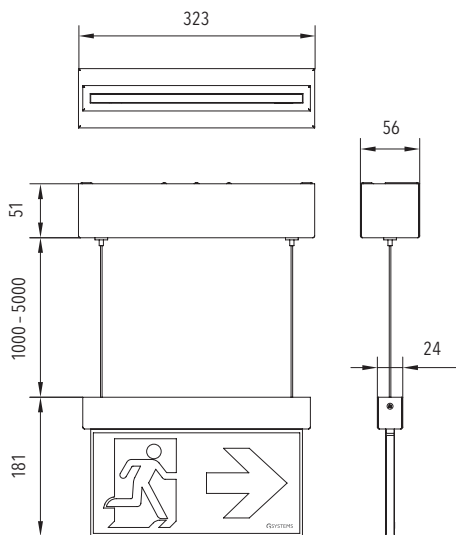

Deckenaufbau mit Seil ceiling mounting with rope

ZUBEHÖR | ACCESSORIES

Bezeichnung | designation	Art.-Nr. | item no
Aufputzadapter 30, weiß surface-mounted adapter 30, white	1219000029
Aufputzadapter 30, Edelstahl surface-mounted adapter 30, stainless steel	1219000040
Wandausleger Universal II, weiß wall bracket universal II, white	1219000038
Wandausleger Universal II, Edelstahl wall bracket universal II, stainless steel	1219000041
Seilverlängerung je 0,5 m rope extension each 0,5 m	9740000008
Sonderpiktogramme special pictograms	

GERÄTECHNIK
GSYSTEMS bietet die passende Gerätetechnik (Serie S und P) und Zubehör (Serie S und P) und Zubehör (Serie S und P) and accessories

G CONTROL

gsystems.de