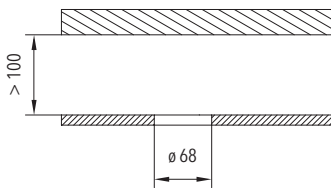

OPTIONEN | OPTIONS

QUADRATISCH (Q)
SYMMETRISCH (SO)

QUADRATISCH (Q)
ASYMMETRISCH (AO)

RUND (R)
SYMMETRISCH (SO)

RUND (R)
ASYMMETRISCH (AO)

MAßE | DIMENSION (mm)

quadratisch/rund | square/round

PROJEKTIERUNGSHILFEN | PROJECT PLANNING HELPS

Zentralbatterieleuchte | central battery luminaire

SIRIUS Z SO 336 lm

Höhe height [m]	Abstand DE distances DE [m]		
2,0	3,50	7,90	
2,5	4,10	8,90	
3,0	4,50	9,90	
3,5	4,80	10,90	
4,0	5,00	11,90	
5,0	5,20	13,60	
6,0	4,80	14,50	
7,0	3,40	14,90	

SIRIUS Z AO 313 lm

Höhe height [m]	Abstand DE distance DE [m]					
2,0	7,90	18,40	7,00	2,60		
2,5	8,90	21,00	7,30	2,70		
3,0	9,50	23,20	7,50	2,80		
3,5	10,00	25,10	7,80	2,80		
4,0	10,10	26,50	7,90	2,70		
5,0	7,80	28,30	7,90	2,30		
6,0	5,40	26,50	7,50	1,70		

Deckenausschnitt und Einbautiefe

section for ceiling flush mounting
ceiling flush mounting depth

Einzelbatterieleuchte | single battery luminaire

SIRIUS E SO 352 lm / 3 h

Höhe height [m]	Abstand DE distances DE [m]		
2,0	3,30	7,40	
2,5	3,90	8,70	
3,0	4,40	9,90	
3,5	4,80	10,90	
4,0	5,10	11,90	
5,0	5,50	13,90	
6,0	4,90	14,70	
7,0	3,30	14,90	