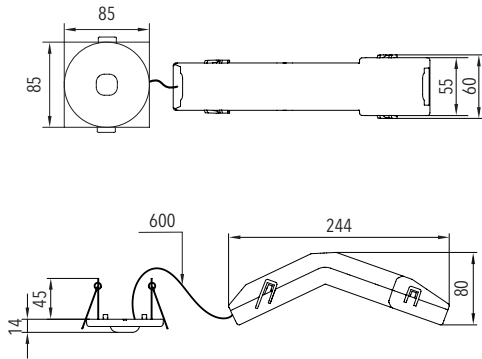

Serie S	Serie P	SC	eCL kompatibel
Zentralbatterie central battery		Einzelbatterie single battery	

TECHNISCHE DATEN | SPECIFICATIONS

10 JAHRE
designLIFE

	Anschlussspannung <i>supply voltage</i> (AC/DC)	Anschlussleistung <i>power rating</i> (AC/DC)	Umgebungstemperatur <i>ambient temperature</i>	Gewicht <i>weight</i>	Lichtstrom SO / AO <i>luminous flux</i>	LiFePo4-Akku <i>LiFePo4 accu</i>
Zentralbatterie <i>central battery</i>	230 V / 216 V	7,0 VA / 4,0 W	-10° C <> +40° C	0,8 kg	336 lm / 313 lm	-
Einzelbatterie <i>single battery</i>	230 V / -	11,7 VA / -	0° C <> +40° C	0,9 kg	3 h: 352 lm / 325 lm 8 h: 247 lm / 236 lm	3 h / 8 h

OPTIONEN | OPTIONS

QUADRATISCH (Q)
SYMMETRISCH (SO)

QUADRATISCH (Q)
ASYMMETRISCH (AO)

RUND (R)
SYMMETRISCH (SO)

RUND (R)
ASYMMETRISCH (AO)

MAßE | DIMENSION (mm)

quadratisch/rund | square/round

PROJEKTIERUNGSHILFEN | PROJECT PLANNING HELPS

Zentralbatterieleuchte | central battery luminaire

SIRIUS Z SO 336 lm

Höhe height [m]	Abstand DE distances DE [m]		
2,0	3,50	7,90	
2,5	4,10	8,90	
3,0	4,50	9,90	
3,5	4,80	10,90	
4,0	5,00	11,90	
5,0	5,20	13,60	
6,0	4,80	14,50	
7,0	3,40	14,90	

SIRIUS Z AO 313 lm

Höhe height [m]	Abstand DE distance DE [m]					
2,0	7,90	18,40	7,00	2,60		
2,5	8,90	21,00	7,30	2,70		
3,0	9,50	23,20	7,50	2,80		
3,5	10,00	25,10	7,80	2,80		
4,0	10,10	26,50	7,90	2,70		
5,0	7,80	28,30	7,90	2,30		
6,0	5,40	26,50	7,50	1,70		