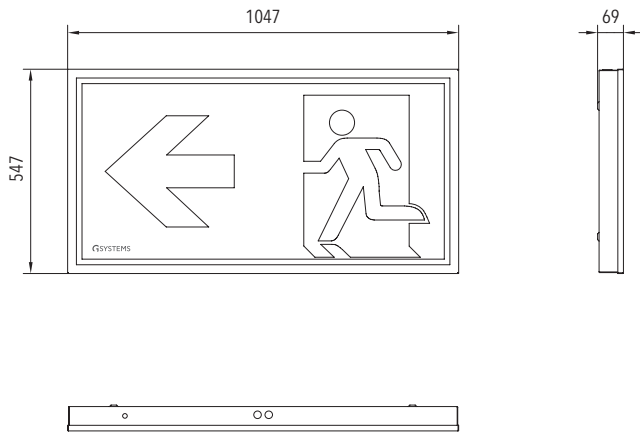

## BESCHREIBUNG | DESCRIPTION

robuste Rettungszeichenleuchte für hohe Erkennungsweiten  
robust exit sign luminaire with a high viewing distance

Erkennungsweite <i>viewing distance</i>	100 m
Schutzart <i>protection degree</i>	IP41
Schutzklasse <i>protection class</i>	I
Gehäuse <i>housing</i>	Stahlblech verzinkt weiß RAL 9016 <i>galvanized steel sheet white RAL 9016</i>
Montageart <i>mounting</i>	Wandaufbau (WA) <i>wall mounting (WA)</i>
Piktogramm <i>pictogram</i>	Pfeilrichtung b. Bestellung angeben <i>specify arrow direction when ordering</i>

## MABE | DIMENSION (mm)

Wandaufbau (WA)  
wall mounting (WA)