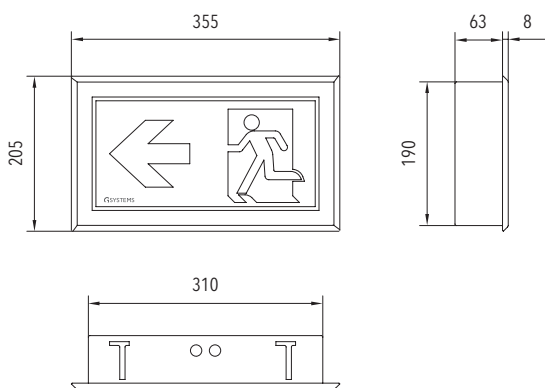

ALGOL 30 Z WE

30 m

IP41

BALLWURFSICHER

SPLITTERGESCHÜTZT

SCHLAGFEST

BESCHREIBUNG | DESCRIPTION

sehr flache und robuste Rettungszeichenleuchte für den Wandeinbau
flat and robust exit sign luminaire for wall installation

| | |
|--|--|
| Erkennungsweite <i>viewing distance</i> | 30 m |
| Schutzart <i>protection degree</i> | IP41 |
| Schutzklasse <i>protection class</i> | I |
| Gehäuse <i>housing</i> | Stahlblech verzinkt weiß RAL 9016 <i>galvanized steel sheet white RAL 9016</i> |
| Montageart <i>mounting</i> | Wandeinbau (WE) <i>wall installation</i> |
| Piktogramm <i>pictogram</i> | Piktogrammsatz enthalten <i>set of pictograms included</i> |

OPTIONEN | OPTIONS

SONDERFARBEN
(SF)

MABE | DIMENSION (mm)

Wandausschnitt
section for installation

ZUBEHÖR | ACCESSORIES

Bezeichnung | designation

Sonderpiktogramme
special pictogram

Diese Leuchte ist sehr gut geeignet für Sportstätten, zum Beispiel für den Einbau in Prallwände.
This luminaire is well suited for sports facilities, e.g. for installation into protective walls.