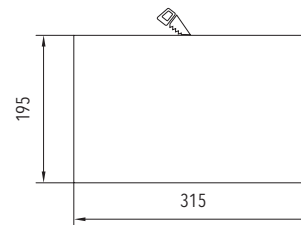

Wandausschnitt
section for installation