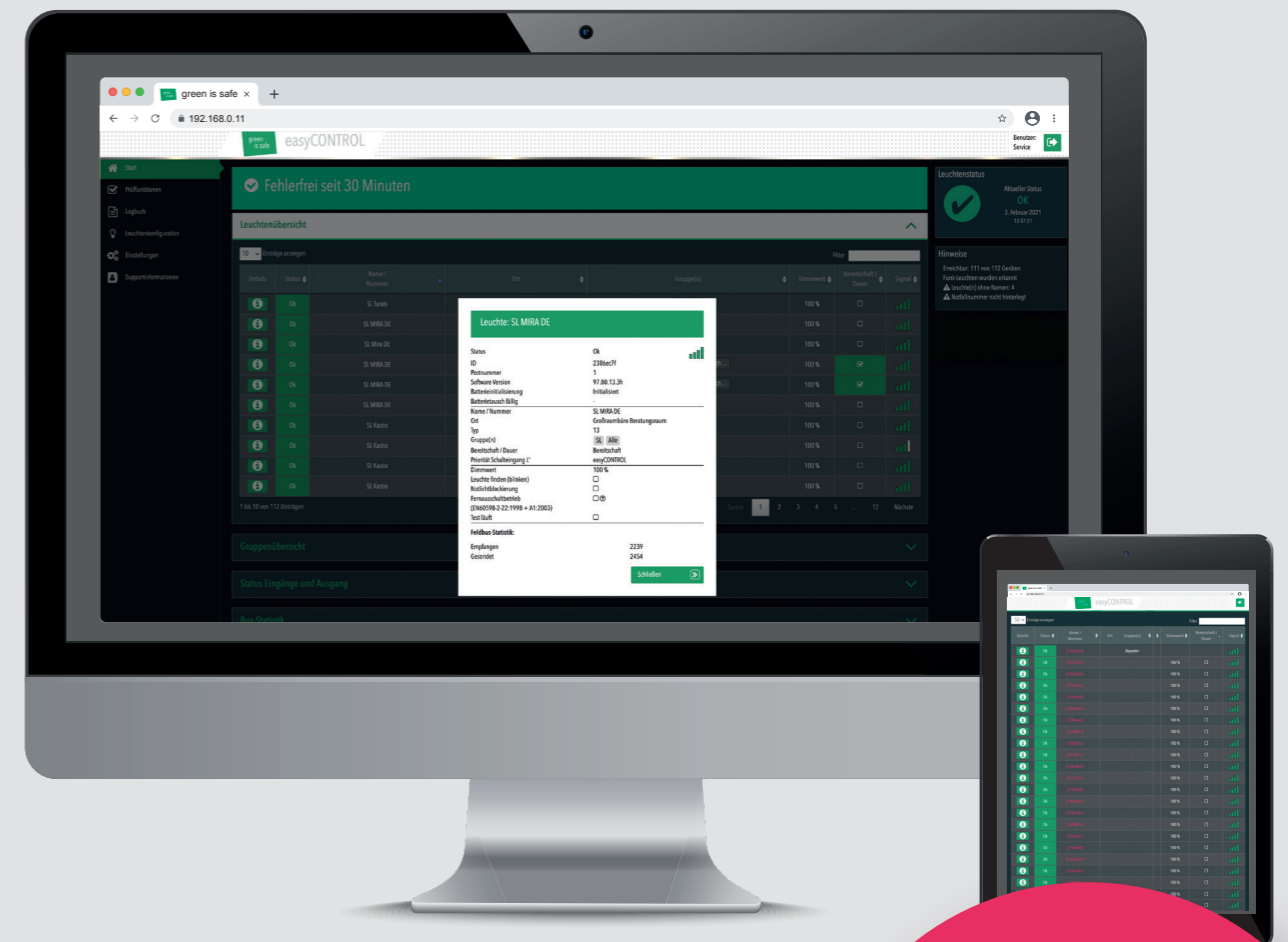

easy UPDATE

komfortable Konfiguration und Überwachung: z. B. Kinoschaltung, Timer, Nachtlicht, Eco Mode, Fernausschaltbetrieb, Dimmung einzelner Leuchten und Gruppen

easy MANAGEMENT

Übertragung und Speicherung der Anlagenkonfiguration

Prüf- und Logbuch exportierbar

easy BACKUP

¹ **Ausführung easyCONTROL EBL:**
Die maximale Anzahl von 300 Geräten (einschließlich Systemzentrale, Master/Repeater und Leuchten) darf nicht überschritten werden.
Ausführung easyCONTROL EBL Pro:
Die maximale Anzahl von 500 Geräten (einschließlich Systemzentrale, Master/Repeater und Leuchten) darf nicht überschritten werden.