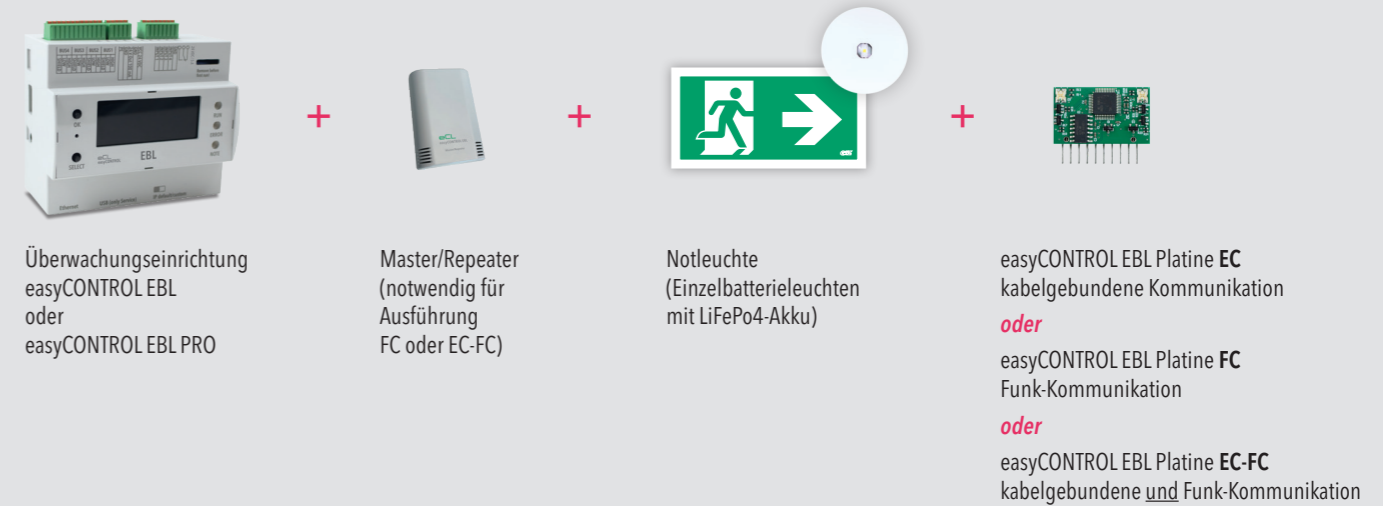

Die easyCONTROL EBL ist eine innovative Steuer- und Überwachungseinrichtung mit Echtzeit-Fehlererkennung für Einzelbatterieleuchten. Mit ihren 4 Bus-Abgängen lassen sich bis zu 500¹ Geräte komfortabel über einen integrierten Webserver konfigurieren. Das integrierte Prüfbuch erleichtert die Dokumentationspflicht und kann bequem per USB oder WEB-Oberfläche exportiert werden. Die Inbetriebnahme und Parametrierung der Anlage erfolgt dabei bequem über die IP-Schnittstelle und dem integrierten Webserver.

5 Jahre Garantie auf das gesamte System in Verbindung mit einem Wartungsvertrag, siehe Garantiebedingungen

easy LIFE

hybrides BUS-System: Kabel, Funk oder auch Kabel-Funk kombinierbar

easy CONNECT

ohne Montageaufwand: immer up to date durch zentrale Softwareupdates aller Leuchten

easy UPDATE

komfortable Konfiguration und Überwachung: z. B. Kinoschaltung, Timer, Nachtlicht, Eco Mode, Fernausschaltbetrieb, Dimmung einzelner Leuchten und Gruppen

easy MANAGEMENT

Übertragung und Speicherung der Anlagenkonfiguration

Prüf- und Logbuch exportierbar

easy BACKUP

¹ **Ausführung easyCONTROL EBL:**
Die maximale Anzahl von 300 Geräten (einschließlich Systemzentrale, Master/Repeater und Leuchten) darf nicht überschritten werden.
Ausführung easyCONTROL EBL Pro:
Die maximale Anzahl von 500 Geräten (einschließlich Systemzentrale, Master/Repeater und Leuchten) darf nicht überschritten werden.