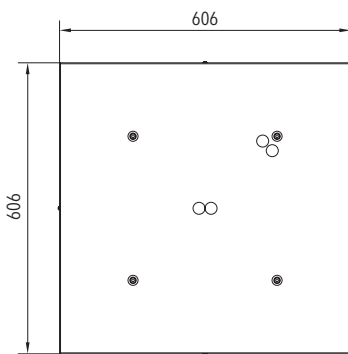

MABE | DIMENSION (mm)