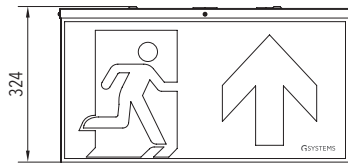

MABE | DIMENSION (mm)