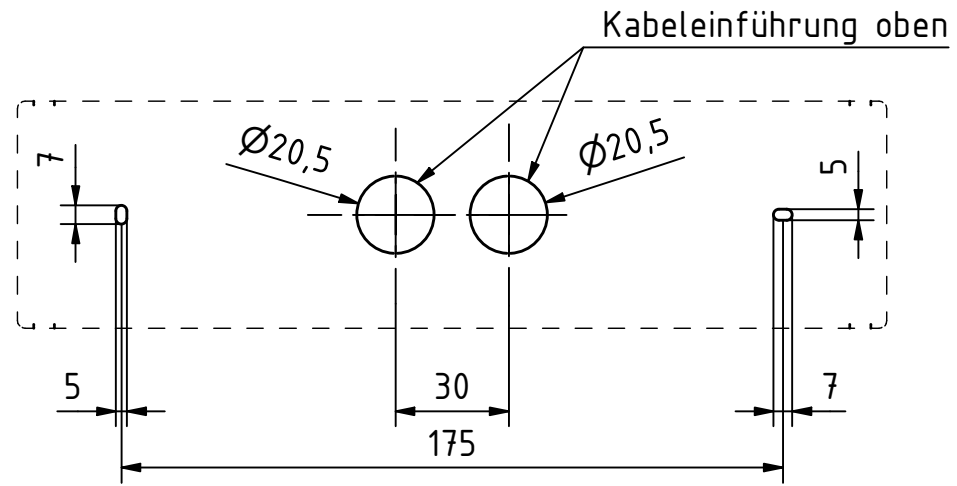

ALGOL 20 DA IP41 (1:2)

ALGOL 20 DA IP41 (1:5)

ALGOL 20 WA IP41 (1:2)

ALGOL 20 WA IP41 (1:5)

<p>Vervielfältigung nur zum Anbringen der Leuchte an Wand/Decke gestattet.</p>		<p>Sonstige Weitergabe und Mitteilung des Inhaltes der Zeichnung sind untersagt. Bei Zuwiderhandeln behalten wir uns vor, Schadenersatz zu fordern. Wir behalten uns alle Rechte für die Patent- und Gebrauchsmustereintragung vor.</p>	
			Befestigungsschema
	GAZ Notstromsysteme GmbH August-Horch-Straße 18 08141 Reinsdorf		Leuchte
	Telefon: +49 375 77066-0 e-Mail: info@gaz.de Web: www.gaz.de		ALGOL 20 DA/WA IP41
	Datum: 02.04.2025 Name: Gutglück		Maßstab: 1:5
		GAZ Notstromsysteme GmbH Reinsdorf	
		A3 BL	