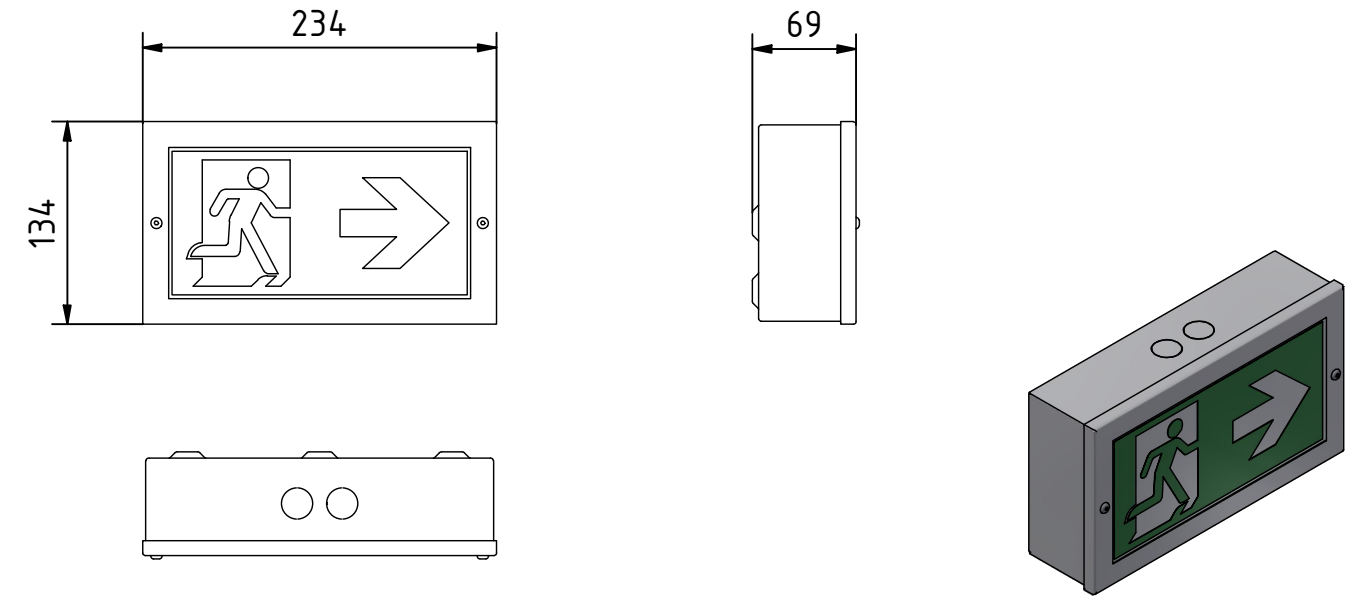

ALGOL 20 DA IP41 (1:2)

ALGOL 20 DA IP41 (1:5)

ALGOL 20 WA IP41 (1:2)

ALGOL 20 WA IP41 (1:5)

<p>Vervielfältigung nur zum Anbringen der Leuchte an Wand/Decke gestattet.</p>		<p>Sonstige Weitergabe und Mitteilung des Inhaltes der Zeichnung sind untersagt. Bei Zuwiderhandeln behalten wir uns vor, Schadenersatz zu fordern. Wir behalten uns alle Rechte für die Patent- und Gebrauchsmustereintragung vor.</p>	
			Befestigungsschema
	GAZ Notstromsysteme GmbH August-Horch-Straße 18 08141 Reinsdorf		Leuchte
	Telefon: +49 375 77066-0 e-Mail: info@gaz.de Web: www.gaz.de		ALGOL 20 DA/WA IP41
	Datum: 02.04.2025 Name: Gutglück		Maßstab: 1:5
		GAZ Notstromsysteme GmbH Reinsdorf	
		A3 BL	