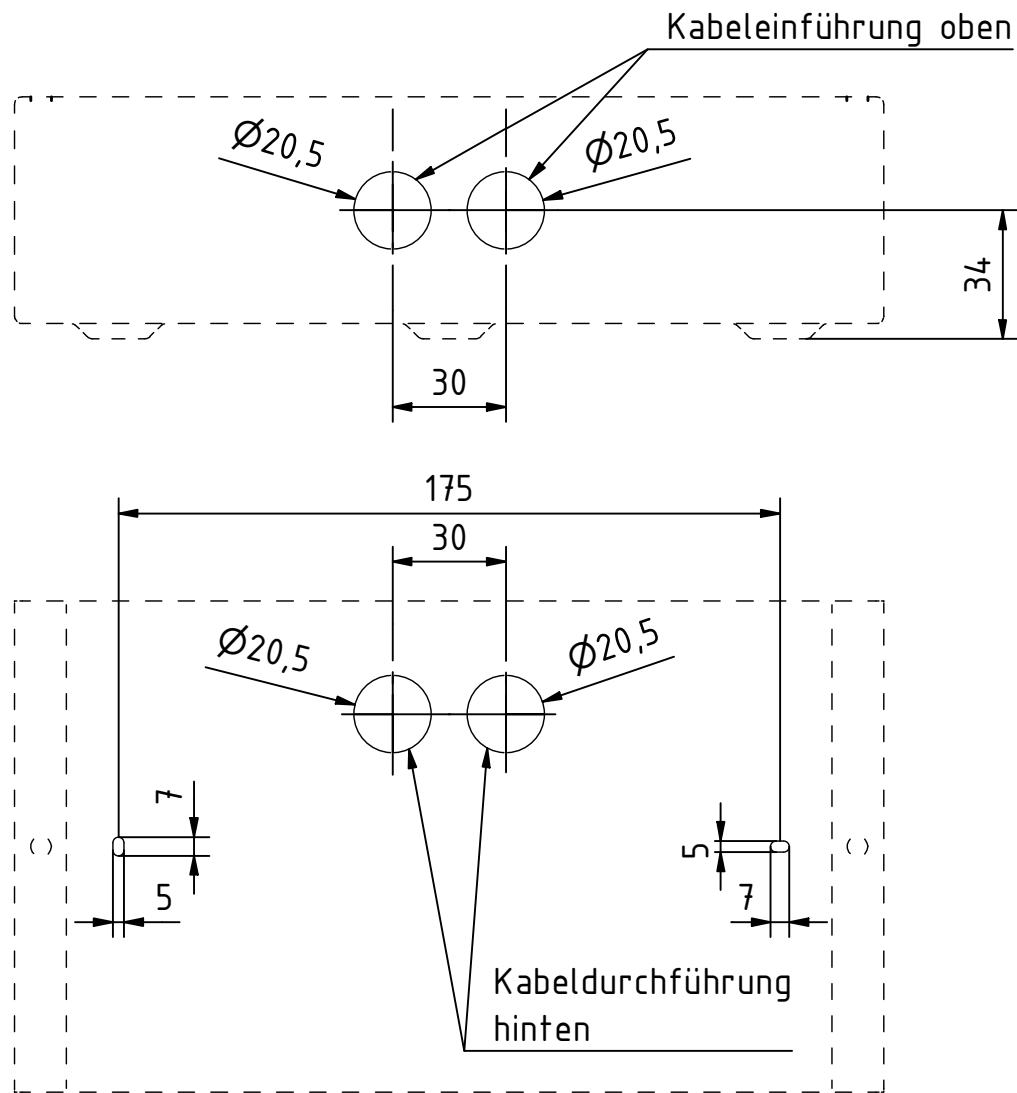

ALGOL 20 DA IP41 (1:2)

ALGOL 20 DA IP41 (1:5)

ALGOL 20 WA IP41 (1:2)

ALGOL 20 WA IP41 (1:5)

<p>Vervielfältigung nur zum Anbringen der Leuchte an Wand/Decke gestattet.</p>		<p>Sonstige Weitergabe und Mitteilung des Inhaltes der Zeichnung sind untersagt. Bei Zuwiderhandeln behalten wir uns vor, Schadenersatz zu fordern. Wir behalten uns alle Rechte für die Patent- und Gebrauchsmustereintragung vor.</p>	
			Befestigungsschema
	GAZ Notstromsysteme GmbH August-Horch-Straße 18 08141 Reinsdorf		Leuchte
	Telefon: +49 375 77066-0 e-Mail: info@gaz.de Web: www.gaz.de		ALGOL 20 DA/WA IP41
	Datum: 02.04.2025 Name: Gutglück		Maßstab: 1:5
		GAZ Notstromsysteme GmbH Reinsdorf	
		A3 BL	