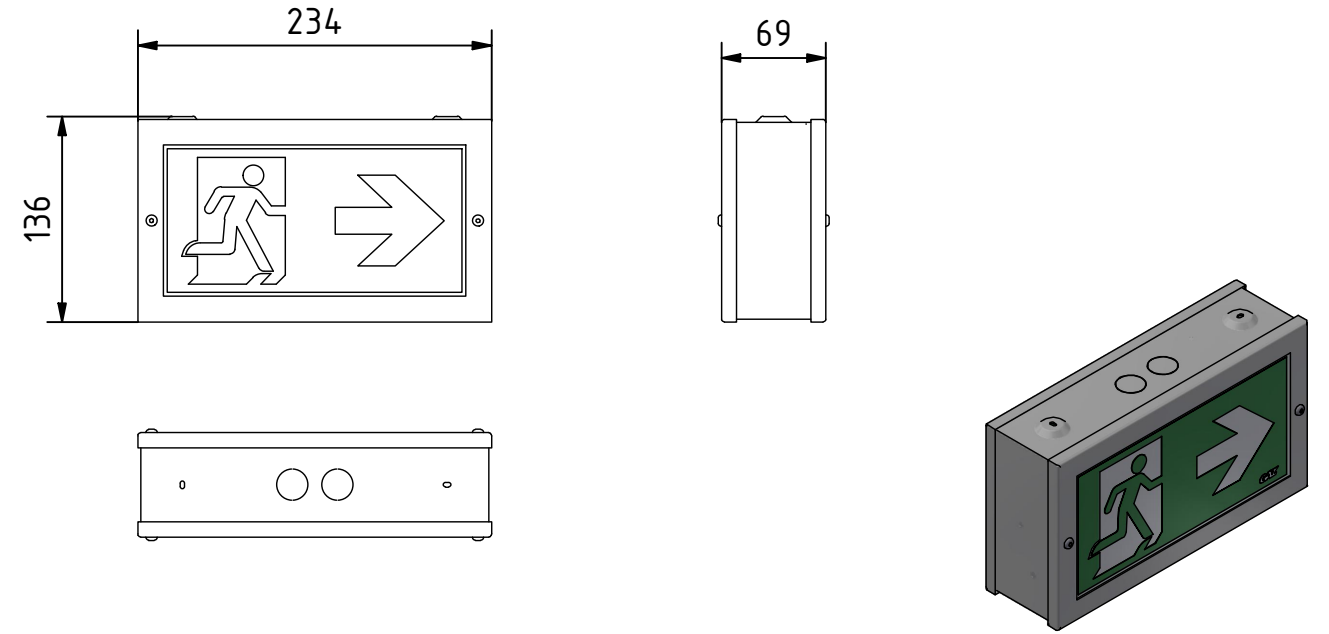

ALGOL 20 DA IP41 (1:2)

ALGOL 20 DA IP41 (1:5)

ALGOL 20 WA IP41 (1:2)

ALGOL 20 WA IP41 (1:5)

<p>Vervielfältigung nur zum Anbringen der Leuchte an Wand/Decke gestattet.</p>		<p>Sonstige Weitergabe und Mitteilung des Inhaltes der Zeichnung sind untersagt. Bei Zuwiderhandeln behalten wir uns vor, Schadenersatz zu fordern. Wir behalten uns alle Rechte für die Patent- und Gebrauchsmustereintragung vor.</p>	
			Befestigungsschema
	GAZ Notstromsysteme GmbH August-Horch-Straße 18 08141 Reinsdorf		Leuchte
	Telefon: +49 375 77066-0 e-Mail: info@gaz.de Web: www.gaz.de		ALGOL 20 DA/WA IP41
	Datum: 02.04.2025 Name: Gutglück		Maßstab: 1:5
		GAZ Notstromsysteme GmbH Reinsdorf	
		A3 BL	