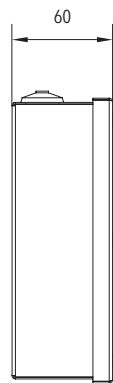

Anschlussspannung <i>supply voltage</i> (AC/DC)	Anschlussleistung <i>power rating</i> (AC/DC)	Umgebungstemperatur <i>ambient temperature</i>	Gewicht <i>weight</i>	Lichtstrom SO / AO <i>luminous flux</i>
230 V / 216 V	10,0 VA / 7,0 W	-10 °C <> +40 °C	1,3 kg	588 lm / 550 lm

OPTIONEN | OPTIONS

SYMMETRISCH (SO)

ASYMMETRISCH (AO)

V2A¹SONDERFARBEN
(SF)

¹ nicht für den Einsatz in Schwimmbädern geeignet

¹ not suitable for use in swimming pools

ZUBEHÖR | ACCESSORIES

Bezeichnung designation	Art.-Nr. item no
Einbaurahmen, weiß mounting frame, white	1219000021
Einbaurahmen, Edelstahl mounting frame, stainless steel	1219000020
Wandhalter, weiß wall brackets, white	1219000022
Wandhalter, Edelstahl wall brackets, stainless steel	5110000307
Wandausleger, Edelstahl wall bracket, stainless steel	1219000111

MABE | DIMENSION (mm)

optional: Ausführung Leuchte in Edelstahl
Wandhalter, Edelstahl, Art.-Nr. 5110000307
option: luminare finish in stainless steel
wall brackets, stainless steel, item no 5110000307

Wandausleger, Edelstahl, Art.-Nr. 1219000111
wall bracket, stainless steel, item no 1219000111

PROJEKTIERUNGSHILFEN | PROJECT PLANNING HELPS

KASTRA Z SO

588 lm

Höhe height [m]	Abstand DA distances DA [m]		
	□	□	
2,0	3,80	8,50	
2,5	4,50	10,00	
3,0	5,00	11,40	
3,5	5,50	12,70	
4,0	5,90	13,90	
5,0	6,50	15,90	
6,0	6,80	17,20	
7,0	6,80	18,30	
8,0	6,30	19,20	
9,0	4,70	19,60	
10,0	2,80	19,30	