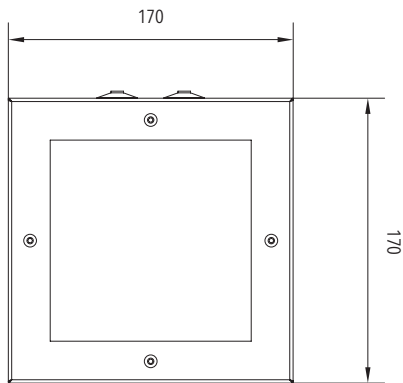

ZUBEHÖR | ACCESSORIES

Bezeichnung | designation	Art.-Nr. | item no
Einbaurahmen, weiß mounting frame, white	1219000021
Einbaurahmen, Edelstahl mounting frame, stainless steel	1219000020
Wandhalter, weiß wall brackets, white	1219000022
Wandhalter, Edelstahl wall brackets, stainless steel	5110000307
Wandausleger, Edelstahl wall bracket, stainless steel	1219000111

MABE | DIMENSION (mm)

optional: Ausführung Leuchte in Edelstahl
Wandhalter, Edelstahl, Art.-Nr. 5110000307
option: luminare finish in stainless steel
wall brackets, stainless steel, item no 5110000307