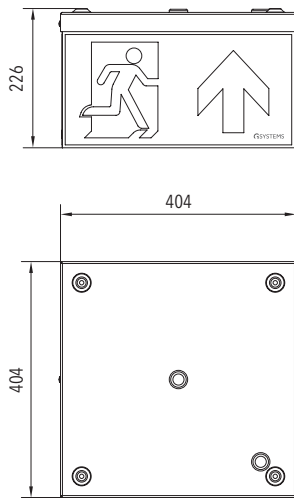

ZIBAL 40 E

40 m

IP44

BESCHREIBUNG | DESCRIPTION

moderne und robuste Rettungszeichenleuchte mit vierseitigem Lichtaustritt
modern and robust exit sign luminaire with four-sided light emission

Erkennungsweite <i>viewing distance</i>	40 m
Schutzart <i>protection degree</i>	IP44 IP40 bei Pendelmontage <i>IP40 for pendant installation</i>
Schutzklasse <i>protection class</i>	I
Gehäuse <i>housing</i>	Stahlblech, weiß RAL 9016 Plexiglas® trueLED <i>steel sheet, white RAL 9016 Plexiglas® trueLED</i>
Montageart <i>mounting</i>	Deckenaufbau (DA) inkl. Kettenbefestigungsset <i>ceiling mounting (DA) incl. chainset</i>
Piktogramm <i>pictogram</i>	Piktogrammsatz enthalten <i>set of pictograms included</i>

SC

eCL

eCL

Einzelbatterie | *self contained*

TECHNISCHE DATEN | SPECIFICATIONS

Anschlussspannung <i>supply voltage</i> (AC/DC)	Anschlussleistung <i>power rating</i> (AC/DC)	Umgebungstemperatur <i>ambient temperature</i>	Gewicht <i>weight</i>	LiFePo4-Akku <i>LiFePo4 accu</i>
230 V / -	14,5 VA / -	-5 °C <> +35 °C	4,6 kg	3 h / 8 h

MAßE | DIMENSION (mm)

Installation mit Wandausleger mounting with wall bracket

ZUBEHÖR | ACCESSORIES

Bezeichnung designation	Art.-Nr. item no
eCL  easyCONTROL Platine EC	1221500009
eCL  easyCONTROL Platine FC	1221500026
Pendel 0,3 m, weiß pendulum 0,3 m, white	610000008
Pendel 0,5 m, weiß pendulum 0,5 m, white	610000009
Pendel 1,0 m, weiß pendulum 1,0 m, white	610000010
Wandausleger ZIBAL 40 wall bracket ZIBAL 40	1219000061
Sonderpiktogramme special pictogram	