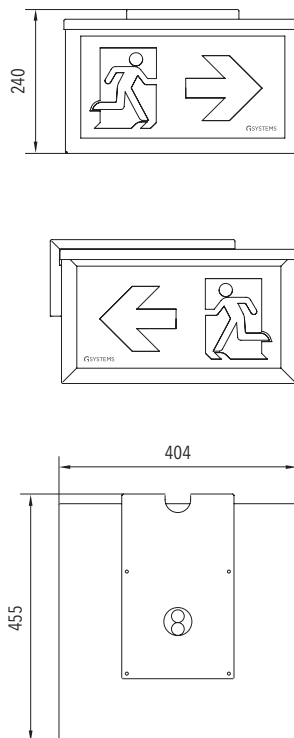

ZIBAL 40 E

40 m

IP44

BESCHREIBUNG | DESCRIPTION

moderne und robuste Rettungszeichenleuchte mit vierseitigem Lichtaustritt
modern and robust exit sign luminaire with four-sided light emission

Erkennungsweite <i>viewing distance</i>	40 m
Schutzart <i>protection degree</i>	IP44 IP40 bei Pendelmontage <i>IP40 for pendant installation</i>
Schutzklasse <i>protection class</i>	I
Gehäuse <i>housing</i>	Stahlblech, weiß RAL 9016 Plexiglas® trueLED <i>steel sheet, white RAL 9016 Plexiglas® trueLED</i>
Montageart <i>mounting</i>	Deckenaufbau (DA) inkl. Kettenbefestigungsset <i>ceiling mounting (DA) incl. chainset</i>
Piktogramm <i>pictogram</i>	Piktogrammsatz enthalten <i>set of pictograms included</i>

SC

eCL

eCL

Einzelbatterie | *self contained*

TECHNISCHE DATEN | SPECIFICATIONS

Anschlussspannung <i>supply voltage</i> (AC/DC)	Anschlussleistung <i>power rating</i> (AC/DC)	Umgebungstemperatur <i>ambient temperature</i>	Gewicht <i>weight</i>	LiFePo4-Akku <i>LiFePo4 accu</i>
230 V / -	14,5 VA / -	-5 °C <> +35 °C	4,6 kg	3 h / 8 h

MAßE | DIMENSION (mm)

Installation mit Wandausleger mounting with wall bracket

ZUBEHÖR | ACCESSORIES

Bezeichnung designation	Art.-Nr. item no
eCL  easyCONTROL Platine EC	1221500009
eCL  easyCONTROL Platine FC	1221500026
Pendel 0,3 m, weiß pendulum 0,3 m, white	610000008
Pendel 0,5 m, weiß pendulum 0,5 m, white	610000009
Pendel 1,0 m, weiß pendulum 1,0 m, white	610000010
Wandausleger ZIBAL 40 wall bracket ZIBAL 40	1219000061
Sonderpiktogramme special pictogram	